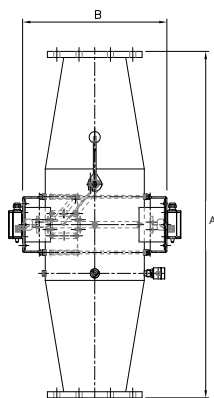

UV lampy středotlaké

UV lampa Clair-UV středotlaká pro veřejné bazény