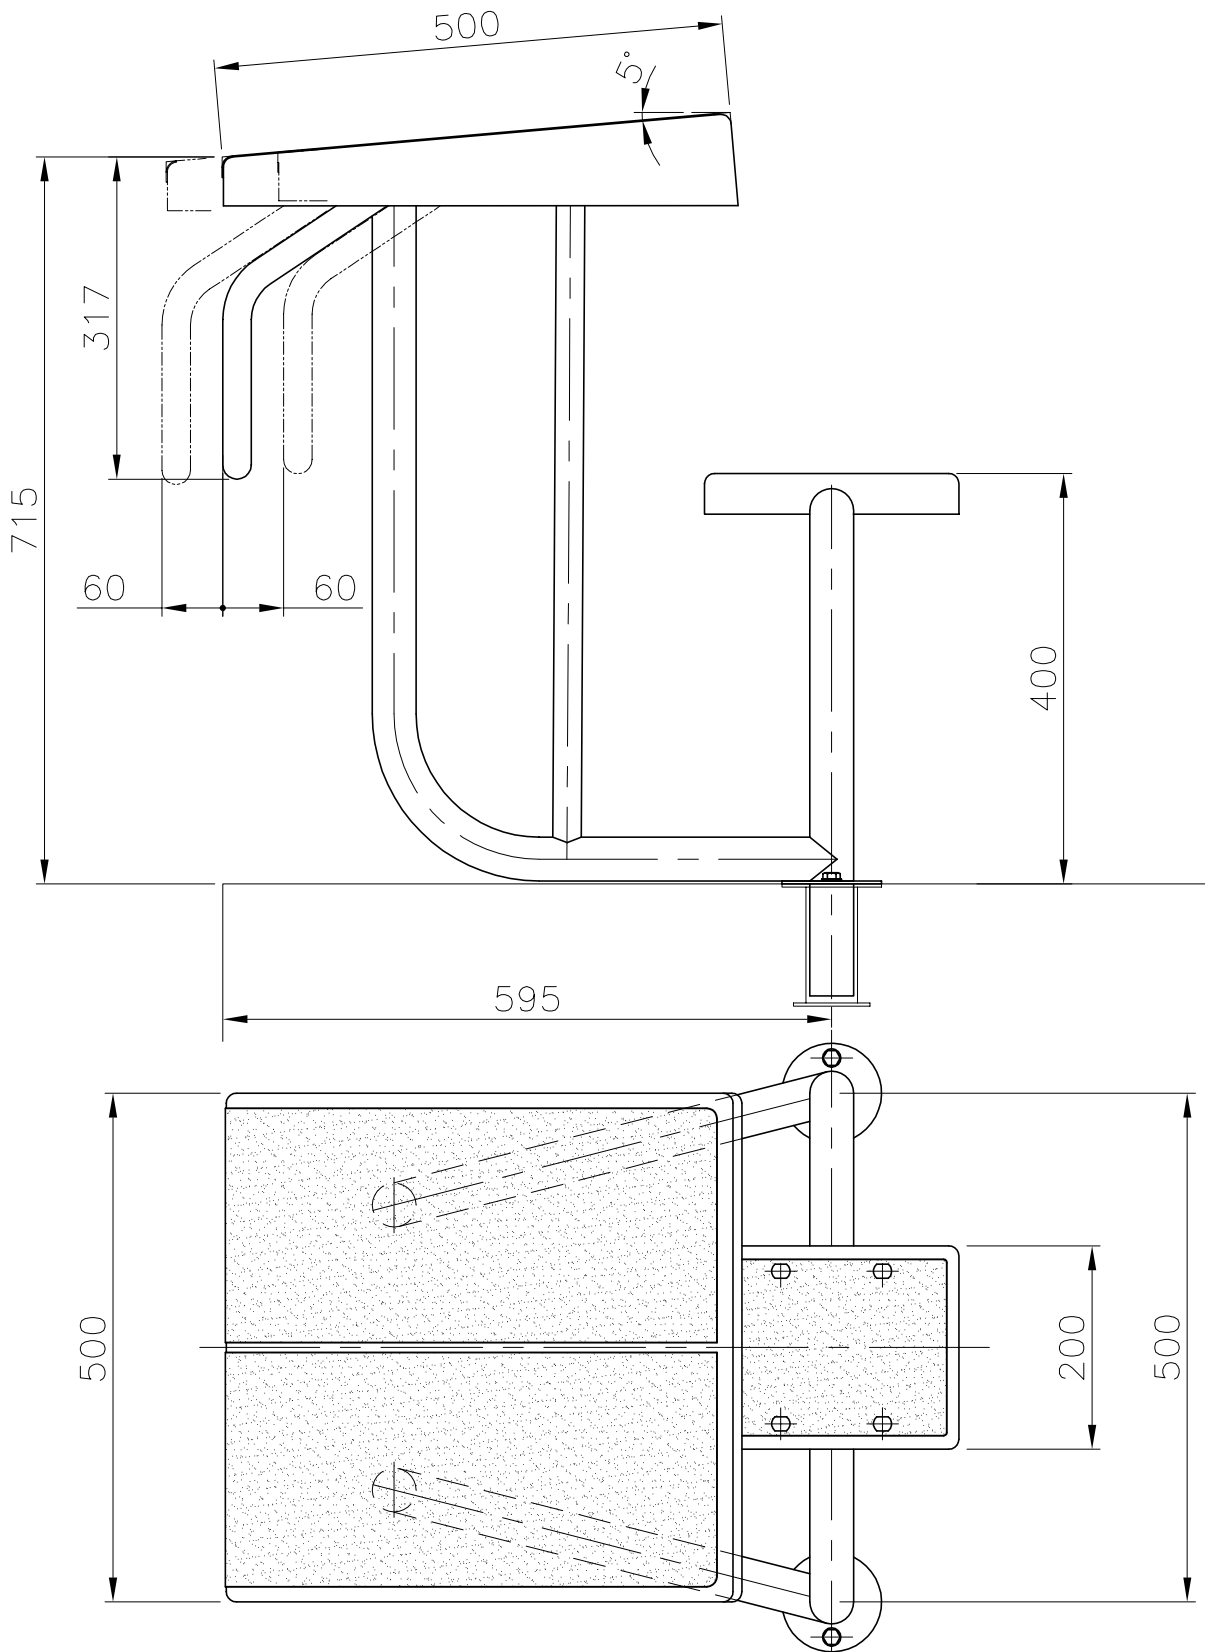

VÁLIDO SÓLO PARA INFORMACIÓN

Pos.	Modificacio	Tolerancia general:		Material:	AISI-304		Nºpeces:	
				Denomin.	PÓDIUM DE TUBO H=700		Format:	
		Dibuixat	11.12.02	J.Adell			A4	Escala:
		Comprovat	11.12.02	J.Morral	Conjunt:		1:8	Revisio:
		 		Codi:	00146		2	
				Substítueix a:			Data	
				Substítueix a:			Data	