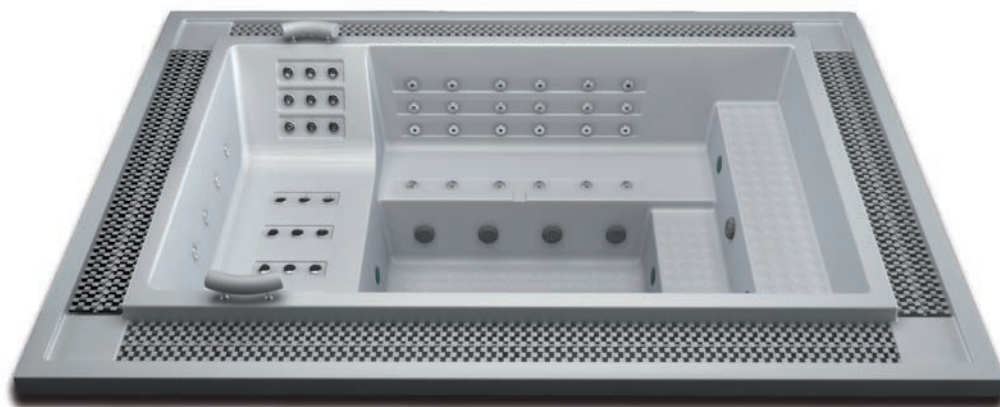

Veřejné vířivé bazény s přelivem

Tokyo 70 - Kód 53990 / 53993

Technické údaje	
Rozměry	340 x 240 x 105 (± 1cm)
Počet osob (Sedící / Ležící)	7 (6 / 1)
Objem vody	2200 l
Váha vířivého bazénu (prázdného)	502 kg
Chromoterapie (4x reflektor LED RGB)	Ano
Piezoelektrická tlačítka	3
Hydromasážní + vzduchové trysky	58 + 21
Dnové výpusti	1
Recirkulační trysky	8
Barva trysek	pochromované
Opěrka hlavy	2
Vodopád	dle modelu
Termický kryt	dle modelu

NABÍDKA BAREV AKRYLÁTU

BÍLÁ (WHITE)	č.44
BLUE MARBLE	č.46
STERLING	č.59

Kód	Chromoterapie	Vodopád	Termický kryt
53990SE315	•		
53990SE316	•		•
53993SE315	•	•	
53993SE316	•	•	•

Kód	Vyrovnávací nádrž (není v dodávce vířivého bazénu)
27865	Sklolaminátová vyrovnávací nádrž 2000 l

Vířivý bazén s přelivovým kanálkem obsahuje dnovou výpust, recirkulační trysky, hydromasážní trysky, vzduchové trysky, piezoelektrické ovladače, přísávání vzduchu Venturi a obvodovou mřížku. Bazén je dodáván včetně nosné konstrukce. Vyrovnávací nádrž není součástí dodávky. Při instalaci bazénu je třeba každý piezoelektrický spínač opatřit časovačem k vodním atrakcím kód 35403 viz stránka 508, který není součástí dodávky vířivého bazénu.

TOKYO 70