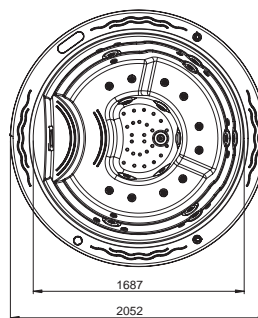

NABÍDKA BAREV AKRYLÁTU
viz stránka 469

Kód	Reflektor LED	Digitální ovl.	Termický kryt
49859SE310	•	•	
49859SE311	•	•	•

Digitální ovládání znamená, že je na hranu bazénu umístěn digitální panel. Aby byl panel funkční, je třeba objednat rovněž agregát pro soukromé bazény s digitálním vstupem.

V nabídce k tomuto bazénu je buď agregát kód 41993CE000 (bez ozonového generátoru), nebo kód 41993CE001 (včetně ozonového generátoru). Ceny těchto agregátů viz stránka 490.

Bazén je plně osazen a zahrnuje propojovací hadice, skimmer, dnovou výpusť, recirkulační trysky, hydromasážní trysky, vzduchové trysky, 2 pneumatické ovladače nebo digitální ovládání a 2 regulátory vzduchu Venturi. Dodáván včetně podpěrné konstrukce pro usnadnění instalace.

Ronda 300