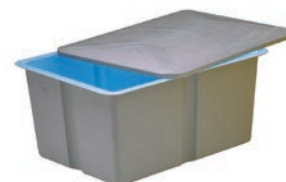

Vyrovnávací nádrž ze sklolaminátu

K akumulaci vody přivedené z přelivového kanálku u veřejných vířivých bazénů.

Kód	Standardní balení	Váha kg	Objem balení m³	
1 m³ (1620 x 1220 x 830 mm)	11372	1	10	1,750
2 m³ (2040 x 1600 x 750 mm)	27865	1	15	3,081