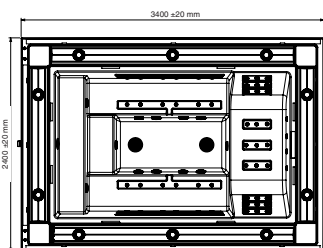

Veřejné vířivé bazény s přelivem

Tokyo 70 - Kód 53990 / 53993

Technické údaje	
Rozměry	340 x 240 x 105 (± 1cm)
Počet osob (Sedící / Ležící)	7 (6 / 1)
Objem vody	2200 l
Váha vířivého bazénu (prázdného)	502 kg
Chromoterapie (4x reflektor LED RGB)	Ano
Piezoelektrická tlačítka	3
Hydromasážní + vzduchové trysky	58 + 21
Dnové výpusti	1
Recirkulační trysky	8
Barva trysek	pochromované
Opěrka hlavy	2
Vodopád	dle modelu
Termický kryt	dle modelu

NABÍDKA BAREV AKRYLÁTU

BÍLÁ (WHITE)	č.44
BLUE MARBLE	č.46
STERLING	č.59

Kód	Chromoterapie	Vodopád	Termický kryt
53990SE315	•		
53990SE316	•		•
53993SE315	•	•	
53993SE316	•	•	•

Kód	Vyrovnávací nádrž (není v dodávce vířivého bazénu)
27865	Sklolaminátová vyrovnávací nádrž 2000 l

Vířivý bazén s přelivovým kanálkem obsahuje dnovou výpust, recirkulační trysky, hydromasážní trysky, vzduchové trysky, piezoelektrické ovladače, přísávání vzduchu Venturi a obvodovou mřížku. Bazén je dodáván včetně nosné konstrukce. Vyrovnávací nádrž není součástí dodávky. Při instalaci bazénu je třeba každý piezoelektrický spínač opatřit časovačem k vodním atrakcím kód 35403 viz stránka 508, který není součástí dodávky vířivého bazénu.

TOKYO 70