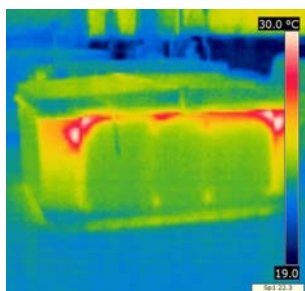

Nordický systém termické izolace

NORDICKÝ SYSTÉM TERMICKÉ IZOLACE je navržen pro použití v zeměpisných šířkách s chladnějším klimatem. Nordický systém termické izolace se skládá z izolačního materiálu o síle 10 mm, který je složen z pěti vrstev:

- hliníková fólie
- bublinka RC9 + polyetylenová dvojitá fólie o nízké hustotě
- Pěna z polyetylenu FONPEX nesíťovaná s otevřenou strukturou buněk (20 kg/m³)
- bublinka RC9 + polyetylenová dvojitá fólie o nízké hustotě
- hliníková fólie

V případě volby Nordického systému termické izolace je součástí bazénu i izolace EcoSpa.

Bazén s ECOSpa