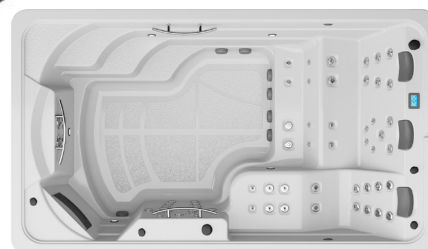

Rodinné vířivé bazény přenosné - řada SWIMSPA

Creta - Kód 67203