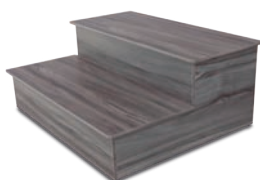

Příslušenství k vířivým bazénům

Elektrické ovládání

Pro el. napětí 230 V / 50 Hz.

Kód	Standardní balení	Váha kg	Objem balení m³
74467	1	1,5	0,003

Výstupní madlo

Vyrobeno z leštěné nerezové oceli AISI-304 (ČSN 17240), Ø 43 mm.

Kód	Standardní balení	Váha kg	Objem balení m³
04026	1	5,6	0,10

Schůdky pro vstup do vířivého bazénu

syntetické dřevo Graphite
syntetická šedá - Coastal Grey
pro řadu Swimspa
syntetické dřevo Thunder
syntetické dřevo Creek

Kód	Standardní balení	Váha kg	Objem balení m³
42002CL0K	1	15	0,09
60194	1	5	0,07
56918CL01	1	35	0,59
42002CL0R	1	15	0,09
42002CL0T	1	15	0,09

42002CL0R

Vyrovnávací nádrž ze sklolaminátu

K akumulaci vody přivedené z přelivového kanálku u veřejných vířivých bazénů.

Kód	Standardní balení	Váha kg	Objem balení m³	
1 m³ (1620 x 1220 x 830 mm)	11372	1	10	1,750
2 m³ (2040 x 1600 x 750 mm)	27865	1	15	3,081

Vyrovnávací nádrž z polyetylenu

K akumulaci vody přivedené z přelivového kanálku u veřejných vířivých bazénů.

Kód	Standardní balení	Váha kg	Objem balení m³	
1 m³ (1580 x 920 x 950 mm)	17144	1	10	1,750