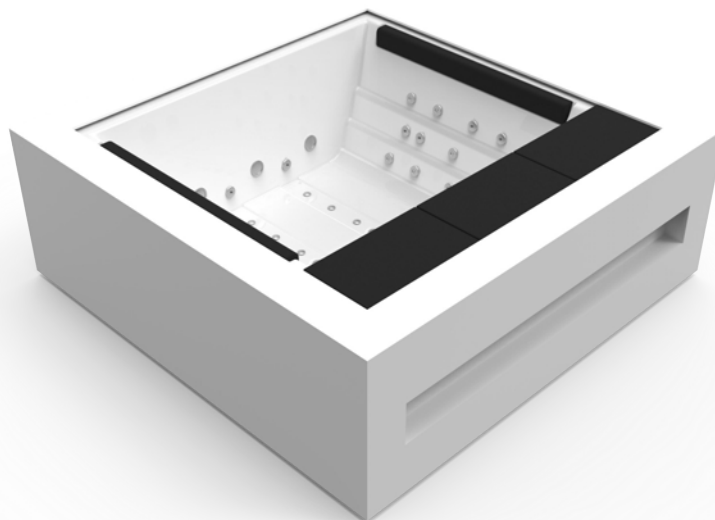

Rodinné vířivé bazény přenosné - řada OCEAN DREAMS

Pure - Kód 68450

NABÍDKA BAREV AKRYLÁTU

č.44 BÍLÁ
(WHITE)

Solid Surface

NABÍDKA OBLOŽENÍ VANY

Technické údaje	
Rozměry	220 x 220 x 78 cm (± 2cm)
Počet osob (Sedící / Ležící)	4 (4 / -)
Barva trysek	nerezová
Nerez madlo (součást obložení)	Ne
Hydromasážní + vzduchové trysky	27+12
Obložení vany - Solid Surface	polymerní bezesparový kámen
Opěrky hlavy	2
Digitální ovládání	1
UV lampa	Ano
Aromaterapie	Ano
Chromoterapie (5x reflektor LED RGB)	Ano
Kovová galvanizovaná nosná konstrukce	Ano
Termická izolace EcoSpa	Ano
Silná plastová základna	Ano
Termický kryt	Ano
Kartušový skimfiltr	Ano
Filtrační čerpadlo	200 W
Masážní čerpadlo	1,8 kW
Vzduchovač	1,15 kW
Elektrický ohřev	3 kW
Příkon (Low Amp) / proud (min)	3400 W / 14,6 A
El. napětí	230 V / 400 V
Objem vody	975 l
Váha vířivého bazénu (prázdného)	450 kg

Volitelné příslušenství

Nordický systém termické izolace
Audio Bluetooth 4.1
Wifi Touch Panel

Kód	Popis
68450SS336	Pure + pochromované trysky + Lumiplus + EcoSpa + termický kryt
68450SS349	Pure + pochromované trysky + Lumiplus + EcoSpa + Nordic + termický kryt
68450SS337	Pure + pochromované trysky + Lumiplus + EcoSpa + Audio + termický kryt
68450SS350	Pure + pochromované trysky + Lumiplus + EcoSpa + Nordic + Audio + termický kryt
68450SS361	Pure + pochromované trysky + Lumiplus + EcoSpa + Audio + Wifi Touch + termický kryt
68450SS362	Pure + pochromované trysky + Lumiplus + EcoSpa + Nordic + Audio + Wifi Touch + termický kryt