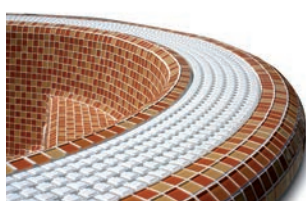

Roma

Veřejné vířivé bazény s přelivem

Mirage 40 - Kód 44630

Dostupné barevné kombinace obložení:

Další barevné kombinace je možné u výrobce vyžádat, konzultujte cenu.

Technické údaje

Rozměry	Ø250 x 101/104 (±2cm)
Počet osob (Sedící / Ležící)	6 (6 / 0)
Objem vody	1944 l
Váha vířivého bazénu (prázdného)	393 kg
Chromoterapie (1x reflektor LED RGB)	Ano
Piezoelektrická tlačítka	2
Hydromasážní + vzduchové trysky	26 + 12
Dnové výpusti	5
Recirkulační trysky	1
Barva trysek	pochromované
Termický kryt	dle modelu