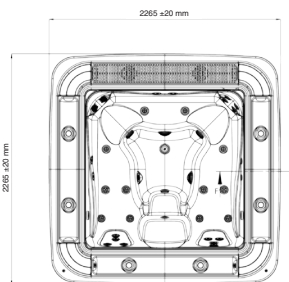

Veřejné vířivé bazény s přelivem

Verona - Kód 70550

NABÍDKA BAREV AKRYLÁTU
viz stránka 471

Technické údaje	
Rozměry	228 x 228 x 94/97 (± 2cm)
Počet osob (Sedící / Ležící)	5 (3 / 2)
Objem vody	1.200 l
Váha vířivého bazénu (prázdného)	147 kg
Reflektor (1x LED bílé světlo)	dle modelu
Chromoterapie (1x reflektor LED RGB)	dle modelu
Piezoelektrická tlačítka	2
Hydromasážní + vzduchové trysky	24 + 12
Dnové výpusti	2
Recirkulační trysky	1
Barva trysek	bílé
Termický kryt	dle modelu