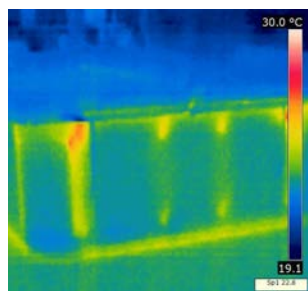

Bazén s s Nordickým systémem izolace

Vyobrazení rozdílu tepelných ztrát při použití samotného systému izolace EcoSpa a Nordického systému termické izolace.