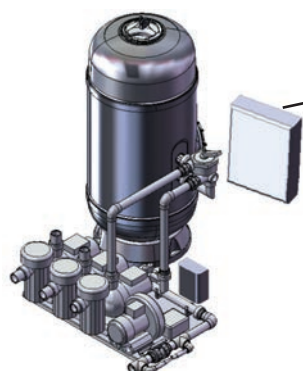

NOVÉ PERMANENTNÍ PŘISÁVÁNÍ VZDUCHU UMÍSTĚNÉ V PŘELIVOVÉM KANÁLKU NAHRAZUJE OTOČNÉ VENTURI REGULÁTORY