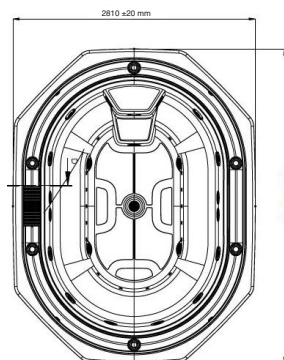

Kód	Reflektor	Chromoterapie	Termický kryt
73587SE001	•		
73587SE006	•		•
73587SE015		•	
73587SE016		•	•

NABÍDKA BAREV AKRYLÁTU

BÍLÁ
(WHITE)

č.44

BLUE
MARBLE

č.46

STERLING

č.59

Kód	Vyrovnávací nádrž (není v dodávce vířivého bazénu)
27865	Sklolaminátová vyrovnávací nádrž 2000 l

Vířivý bazén s přelivovým kanálkem obsahuje dnovou výpust, recirkulační trysky, hydromasážní trysky, vzduchové trysky, piezoelektrické ovladače, přísávání vzduchu Venturi a obvodovou mřížku. Bazén je dodáván včetně nosné konstrukce. Vyrovnávací nádrž není součástí dodávky. Při instalaci bazénu je třeba každý piezoelektrický spínač opatřit časovačem k vodním atrakcím kód 35403 viz stránka 508, který není součástí dodávky vířivého bazénu.