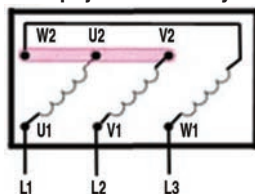

Zapojení do trojúhelníku

Zapojení do hvězdy

Kód	Max. tlak (mbar)	Max. průtok (m ³ /h)	Výkon (kW)	Hladina hluku (dB)	Doporučený pojistný ventil kód	Doporučený sací filtr kód
33970	130	80	0,4	53	65287	56402
35387	160	145	0,85	63	65287	56403
35388	160	145	0,85	63	65287	56403
31090	170	210	1,3	64	65287	56404
31091	170	210	1,3	64	65287	56404
33971	220	210	1,5	64	65287	56404
31092	220	210	1,6	64	65287	56404
35389	300	150	1,6	66	65287	56403
31093	230	318	2,2	69	65287	56404
31094	410	230	3,0	72	65287	56404
31095	280	318	3,0	69	65287	56404
31096	380	320	4,3	73	65287	56404
31097	320	530	5,5	70	65288	56405
33972	515	320	5,5	73	65287	56404
31098	400	530	7,5	70	65288	56405
33973	600	576	11,0	74	65288	56405
33974	300	1134	13,0	74	70761	70759