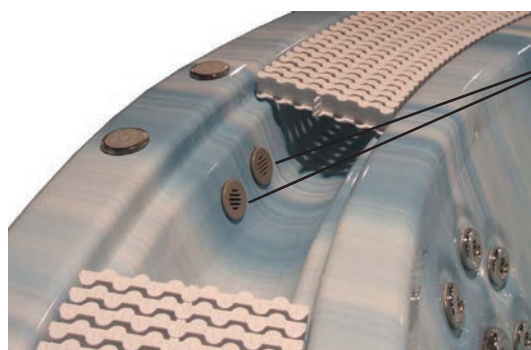

NOVÉ NIVELAČNÍ PATKY SE SNADNOU REGULACÍ VÝŠKY BAZÉNU

SPOLEHLIVÉ PIEZOELEKTRICKÉ SPÍNÁNÍ S BEZPEČNÝM NAPĚTÍM 12V NAHRAZUJE PNEUMATICKÉ SPÍNAČE

NOVÉ PERMANENTNÍ PŘISÁVÁNÍ VZDUCHU UMÍSTĚNÉ V PŘELIVOVÉM KANÁLKU NAHRAZUJE OTOČNÉ VENTURI REGULÁTORY