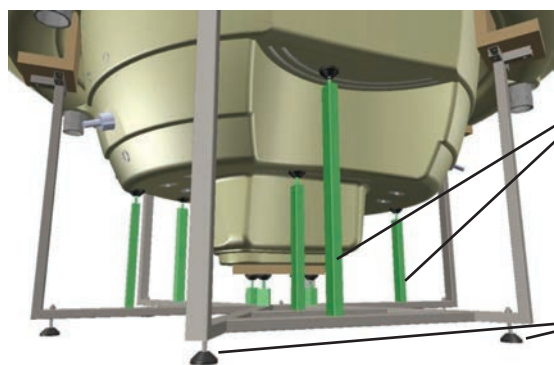

Veřejné vířivé bazény s přelivem

PROVEDENÍ VŠECH VEŘEJNÝCH VÍŘIVÝCH BAZÉNŮ

PŘÍDAVNÉ VZPĚRY ZAJIŠŤUJÍ SAMONOSNOST KONSTRUKCE VÍŘIVÝ BAZÉN STAČÍ JEN ZNIVELLOVAT

NOVÉ NIVELAČNÍ PATKY SE SNADNOU REGULACÍ VÝŠKY BAZÉNU