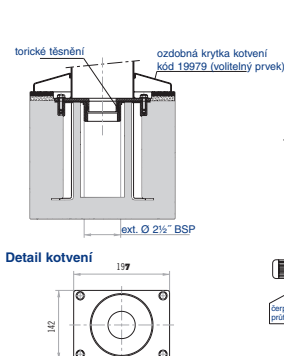

### Hřběk Ø 285

Z leštěné nerezové oceli AISI-316 (ČSN 17.346), sloupek Ø 129 mm, výška 2,3 m.

Kód	Standardní balení	Váha kg	Objem balení m <sup>3</sup>
19966	1	24,8	0,273

Kód	Ozdobná krytka	Kotvení		Sání		Čerpadlo	Elektrická skříňka		
		Beton	Fólie	Beton	Fólie		Ruční spínání	Pneumatické spínání	
								Beton	Fólie
19966	19979	19983	15833	19987	20091	65570	19990	07537	07867

### Deštníky

Z leštěné nerezové oceli AISI-316 (ČSN 17.346), deštník z červeného polyesterového sklolaminátu.

Uvedené rozměry v mm.

- Deštník, Ø 1100
- Deštník, Ø 1500
- Deštník, Ø 2000
- Deštník, Ø 2500
- Sloupek Ø 129
- Sloupek Ø 254

Kód	Standardní balení	Váha kg	Objem balení m <sup>3</sup>
22750	1	30,0	0,450
22751	1	85,0	1,900
22752	1	110,0	2,400
22753	1	130,0	3,500
22754	1	23,4	0,274
22755	1	55,8	0,507

Deštník Ø (mm)	Kód deštníku	Kód sloupku	Ozdobná krytka	Kotvení		Sání		Čerpadlo	Elektrická skříňka		
				Beton	Fólie	Beton	Fólie		Ruční spínání	Pneumatické spínání	
										Beton	Fólie
1100	22750	22754	19979	19983	15833	19987	20091	65570	19990	07537	07867
1500	22751	22755	19980	19984	19986	19987	20091	25493	19991	—	—
2000	22752	22755	19980	19984	19986	19987	20091	25493	19991	—	—
2500	22753	22755	19980	19984	19986	19987	20091	25494	19992	—	—