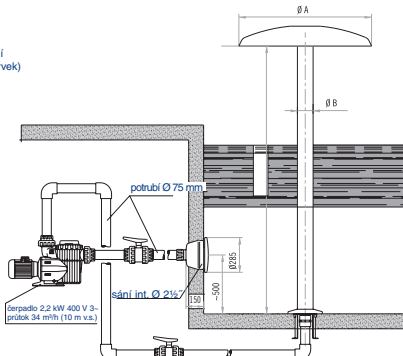

### Hřběk Ø 285

Z leštěné nerezové oceli AISI-316 (ČSN 17.346), sloupek Ø 129 mm, výška 2,3 m.

Kód	Standardní balení	Váha kg	Objem balení m <sup>3</sup>
19966	1	24,8	0,273

Kód	Ozdobná krytka	Kotvení		Sání		Čerpadlo	Elektrická skříňka		
		Beton	Fólie	Beton	Fólie		Ruční spínání	Pneumatické spínání	
								Beton	Fólie
19966	19979	19983	15833	19987	20091	65570	19990	07537	07867

**Poznámka:** Pneumatické spínání obsahuje pneumatické tlačítko, el. skříňku a průchodku.

### Deštníky

Z leštěné nerezové oceli AISI-316 (ČSN 17.346), deštník z červeného polyesterového sklolaminátu.

Uvedené rozměry v mm.

- Deštník, Ø 1100
- Deštník, Ø 1500
- Deštník, Ø 2000
- Deštník, Ø 2500
- Sloupek Ø 129
- Sloupek Ø 254

Kód	Standardní balení	Váha kg	Objem balení m <sup>3</sup>
22750	1	30,0	0,450
22751	1	85,0	1,900
22752	1	110,0	2,400
22753	1	130,0	3,500
22754	1	23,4	0,274
22755	1	55,8	0,507

Deštník Ø (mm)	Kód deštníku	Kód sloupku	Ozdobná krytka	Kotvení		Sání		Čerpadlo	Elektrická skříňka		
				Beton	Fólie	Beton	Fólie		Ruční spínání	Pneumatické spínání	
										Beton	Fólie
1100	22750	22754	19979	19983	15833	19987	20091	65570	19990	07537	07867
1500	22751	22755	19980	19984	19986	19987	20091	25493	19991	—	—
2000	22752	22755	19980	19984	19986	19987	20091	25493	19991	—	—
2500	22753	22755	19980	19984	19986	19987	20091	25494	19992	—	—