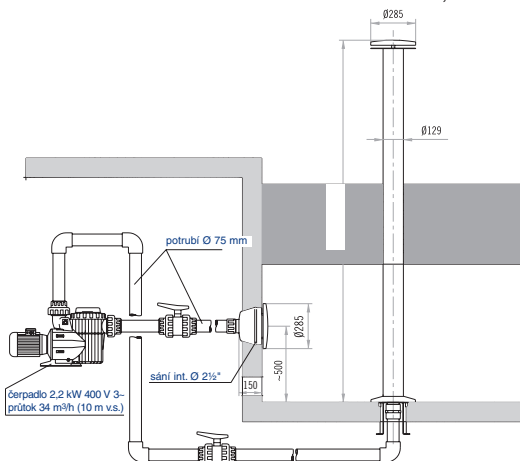

### Hřběk Ø 285

Z leštěné nerezové oceli AISI-316 (ČSN 17.346), sloupek Ø 129 mm, výška 2,3 m.

Kód	Standardní balení	Váha kg	Objem balení m <sup>3</sup>
19966	1	24,8	0,273

Kód	Ozdobná krytka	Kotvení		Sání		Čerpadlo	Elektrická skříňka		
		Beton	Fólie	Beton	Fólie		Ruční spínání	Pneumatické spínání	
								Beton	Fólie
19966	19979	19983	15833	19987	20091	65570	19990	07537	07867

### Deštníky

Z leštěné nerezové oceli AISI-316 (ČSN 17.346), deštník z červeného polyesterového sklolaminátu.

Uvedené rozměry v mm.

- Deštník, Ø 1100
- Deštník, Ø 1500
- Deštník, Ø 2000
- Deštník, Ø 2500
- Sloupek Ø 129
- Sloupek Ø 254