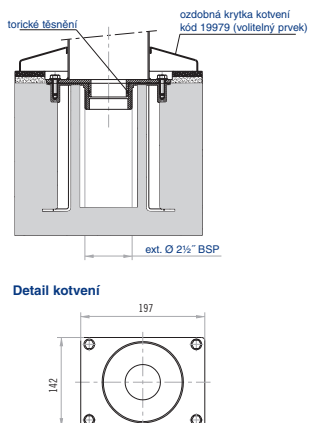

### Hřběk Ø 285

Z leštěné nerezové oceli AISI-316 (ČSN 17.346), sloupek Ø 129 mm, výška 2,3 m.

Kód	Standardní balení	Váha kg	Objem balení m <sup>3</sup>
19966	1	24,8	0,273

Kód	Ozdobná krytka	Kotvení		Sání		Čerpadlo	Elektrická skříňka		
		Beton	Fólie	Beton	Fólie		Ruční spínání	Pneumatické spínání	
								Beton	Fólie
19966	19979	19983	15833	19987	20091	65570	19990	07537	07867