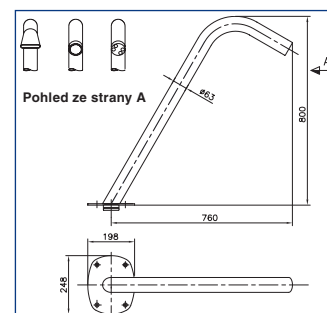

Upozornění:
V ceně vodní atrakce není zahrnuto kotvení, čerpadlo, el. skříňka ani sání.

Vodní atrakce

doporučené příslušenství naleznete v tabulce níže

Zvon

Z leštěné nerezové oceli AISI-316 (ČSN 17.346). Trubka Ø 63 mm. Výška 1,2 m.

Jednoduchý

Kód	Standardní balení	Váha kg	Objem balení m ³
19971	1	9,2	0,274

Chrič Luxe

Z leštěné nerezové oceli AISI-316 (ČSN 17.346). Trubka Ø 63 mm. Výška 0,8 m.

Plochý

19970 1 8,2 0,211

Kruhový

20132 1 9,4 0,209

6 vývodů

20133 1 8,6 0,213

19968

19969

19971

19970-20132-20133

Kód	Ozdobná krytka	Kotvení		Sání		Čerpadlo	Elektrická skříňka		
		Beton	Fólie	Beton	Fólie		Ruční spínání	Pneumatické spínání	
								Beton	Fólie
19968	19976	19983	15833	19987	20091	65558	19988	07669	07868
19969	19978	19983	15833	19987	20091	65558	19988	07669	07868
19970	—	19983	15833	19987	20091	65558	19988	07669	07868
19971	19977	19983	15833	19987	20091	65565	19989	17154	17155
20132	—	19983	15833	19987	20091	65558	19988	07669	07868
20133	—	19983	15833	19987	20091	65558	19988	07669	07868