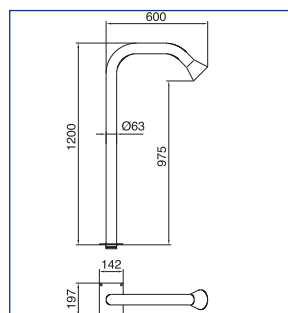

Upozornění:
V ceně vodní atrakce není zahrnuto kotvení, čerpadlo, el. skříňka ani sání.

Vodní atrakce

doporučené příslušenství naleznete v tabulce níže

Zvon

Z leštěné nerezové oceli AISI-316 (ČSN 17.346). Trubka Ø 63 mm. Výška 1,2 m.

Jednoduchý

Kód	Standardní balení	Váha kg	Objem balení m ³
19971	1	9,2	0,274

Chrič Luxe

Z leštěné nerezové oceli AISI-316 (ČSN 17.346). Trubka Ø 63 mm. Výška 0,8 m.

Plochý

19970 1 8,2 0,211

Kruhový

20132 1 9,4 0,209

6 vývodů

20133 1 8,6 0,213

19968

19969

19971

19970-20132-20133

Kód	Ozdobná krytka	Kotvení		Sání		Čerpadlo	Elektrická skříňka		
		Beton	Fólie	Beton	Fólie		Ruční spínání	Pneumatické spínání	
								Beton	Fólie
19968	19976	19983	15833	19987	20091	65558	19988	07669	07868
19969	19978	19983	15833	19987	20091	65558	19988	07669	07868
19970	—	19983	15833	19987	20091	65558	19988	07669	07868
19971	19977	19983	15833	19987	20091	65565	19989	17154	17155
20132	—	19983	15833	19987	20091	65558	19988	07669	07868
20133	—	19983	15833	19987	20091	65558	19988	07669	07868