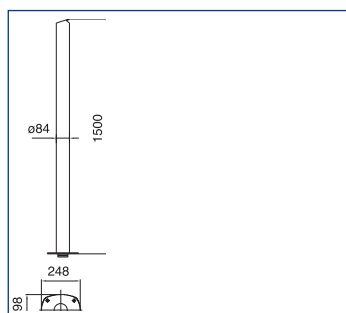

Upozornění:
V ceně vodní atrakce není zahrnuto kotvení, čerpadlo, el. skříňka ani sání.

Vodní atrakce

doporučené příslušenství naleznete v tabulce níže

Zvon

Z leštěné nerezové oceli AISI-316 (ČSN 17.346). Trubka Ø 63 mm. Výška 1,2 m.

Jednoduchý

Kód	Standardní balení	Váha kg	Objem balení m ³
19971	1	9,2	0,274

Chrič Luxe

Z leštěné nerezové oceli AISI-316 (ČSN 17.346). Trubka Ø 63 mm. Výška 0,8 m.

Plochý

19970 1 8,2 0,211

Kruhový

20132 1 9,4 0,209

6 vývodů

20133 1 8,6 0,213

19968

19969

19971

19970-20132-20133

Kód	Ozdobná krytka	Kotvení		Sání		Čerpadlo	Elektrická skříňka		
		Beton	Fólie	Beton	Fólie		Ruční spínání	Pneumatické spínání	
								Beton	Fólie
19968	19976	19983	15833	19987	20091	65558	19988	07669	07868
19969	19978	19983	15833	19987	20091	65558	19988	07669	07868
19970	—	19983	15833	19987	20091	65558	19988	07669	07868
19971	19977	19983	15833	19987	20091	65565	19989	17154	17155
20132	—	19983	15833	19987	20091	65558	19988	07669	07868
20133	—	19983	15833	19987	20091	65558	19988	07669	07868