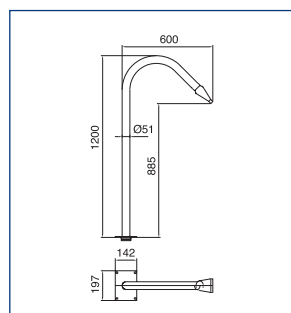

Upozornění:
V ceně vodní atrakce není zahrnuto kotvení, čerpadlo, el. skříňka ani sání.

Vodní atrakce

doporučené příslušenství naleznete v tabulce níže

Zvon

Z leštěné nerezové oceli AISI-316 (ČSN 17.346). Trubka Ø 63 mm. Výška 1,2 m.

Jednoduchý

Kód	Standardní balení	Váha kg	Objem balení m ³
19971	1	9,2	0,274

Chrič Luxe

Z leštěné nerezové oceli AISI-316 (ČSN 17.346). Trubka Ø 63 mm. Výška 0,8 m.

Plochý

19970 1 8,2 0,211

Kruhový

20132 1 9,4 0,209

6 vývodů

20133 1 8,6 0,213

19968

19969

19971

19970-20132-20133

Kód	Ozdobná krytka	Kotvení		Sání		Čerpadlo	Elektrická skříňka		
		Beton	Fólie	Beton	Fólie		Ruční spínání	Pneumatické spínání	
								Beton	Fólie
19968	19976	19983	15833	19987	20091	65558	19988	07669	07868
19969	19978	19983	15833	19987	20091	65558	19988	07669	07868
19970	—	19983	15833	19987	20091	65558	19988	07669	07868
19971	19977	19983	15833	19987	20091	65565	19989	17154	17155
20132	—	19983	15833	19987	20091	65558	19988	07669	07868
20133	—	19983	15833	19987	20091	65558	19988	07669	07868