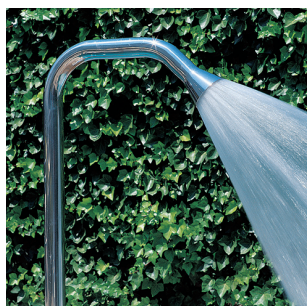

Upozornění:
V ceně vodní atrakce není zahrnuto kotvení, čerpadlo, el. skříňka ani sání.

Vodní atrakce

doporučené příslušenství naleznete v tabulce níže

Zvon

Z leštěné nerezové oceli AISI-316 (ČSN 17.346). Trubka Ø 63 mm. Výška 1,2 m.