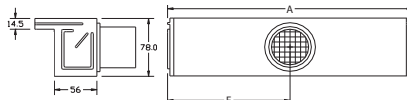

Vodní atrakce

Vodopády Silkflow

Vodopád je vyroben z ABS plastu, odolný vůči korozi. Zásobování vodou probíhá zpětným okruhem filtrace bazénu.

Kód	Standardní balení	Váha kg	Objem balení m ³
45205	1	1,19	0,012
45206	1	2,36	0,021
45207	1	3,45	0,030
45208	1	4,62	0,040

Vodopád 30 cm 6 m³
 Vodopád 60 cm 12 m³
 Vodopád 90 cm 18 m³
 Vodopád 120 cm 24 m³

Upozornění:
 V ceně vodní atrakce není zahrnuto čerpadlo, el. skříňka ani sání.

A - šířka vodopádu	B - šířka vodopádu na hladině vody při doporučeném průtoku	C - doporučená výška vodopádu	D - vzdálenost místa dopadu vodopádu od hrany bazénu při doporučeném průtoku	E	G
30 cm	20 cm	30 cm	30 cm	15 cm	2 cm
60 cm	50 cm	60 cm	30 cm	30 cm	2 cm
90 cm	80 cm	90 cm	30 cm	45 cm	2 cm
120 cm	110 cm	90 cm	30 cm	60 cm	2 cm

Dekoratívni vodopád

Z nerezové oceli AISI-316 (ČSN 17.346).

Kód	Standardní balení	Váha kg	Objem balení m ³
05577	1	6,9	0,06
05578	1	11,9	0,09

Šířka 300 mm, připojení 1½"
 Šířka 600 mm, připojení 2"

Kód	Ozdobná krytka	Kotvení		Sání		Čerpadlo	Elektrická skříňka		
		Beton	Fólie	Beton	Fólie		Ruční spínání	Pneumatické spínání	
							Beton	Fólie	
05577	—	—	—	19987	20091	65558	19988	07669	07868
05578	—	—	—	19987	20091	65565	19989	17154	17155