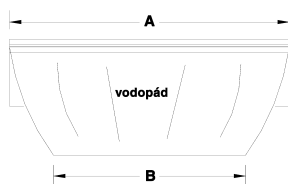

Vodní atrakce

Vodopády Silkflow

Vodopád je vyroben z ABS plastu, odolný vůči korozi. Zásobování vodou probíhá zpětným okruhem filtrace bazénu.

Kód	Standardní balení	Váha kg	Objem balení m ³
45205	1	1,19	0,012
45206	1	2,36	0,021
45207	1	3,45	0,030
45208	1	4,62	0,040

Vodopád 30 cm 6 m³
 Vodopád 60 cm 12 m³
 Vodopád 90 cm 18 m³
 Vodopád 120 cm 24 m³

Upozornění:
 V ceně vodní atrakce není zahrnuto čerpadlo, el. skříňka ani sání.

A - šířka vodopádu	B - šířka vodopádu na hladině vody při doporučeném průtoku	C - doporučená výška vodopádu	D - vzdálenost místa dopadu vodopádu od hrany bazénu při doporučeném průtoku	E	G
30 cm	20 cm	30 cm	30 cm	15 cm	2 cm
60 cm	50 cm	60 cm	30 cm	30 cm	2 cm
90 cm	80 cm	90 cm	30 cm	45 cm	2 cm
120 cm	110 cm	90 cm	30 cm	60 cm	2 cm

Dekoratívni vodopád

Z nerezové oceli AISI-316 (ČSN 17.346).

Kód	Standardní balení	Váha kg	Objem balení m ³
05577	1	6,9	0,06
05578	1	11,9	0,09

Šířka 300 mm, připojení 1½"
 Šířka 600 mm, připojení 2"

Kód	Ozdobná krytka	Kotvení		Sání		Čerpadlo	Elektrická skříňka		
		Beton	Fólie	Beton	Fólie		Ruční spínání	Pneumatické spínání	
							Beton	Fólie	
05577	—	—	—	19987	20091	65558	19988	07669	07868
05578	—	—	—	19987	20091	65565	19989	17154	17155