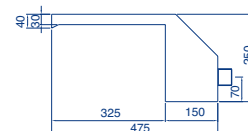

Vodopád 30 cm 6 m³
 Vodopád 60 cm 12 m³
 Vodopád 90 cm 18 m³
 Vodopád 120 cm 24 m³

Upozornění:
 V ceně vodní atrakce není zahrnuto čerpadlo, el. skříňka ani sání.

A - šířka vodopádu	B - šířka vodopádu na hladině vody při doporučeném průtoku	C - doporučená výška vodopádu	D - vzdálenost místa dopadu vodopádu od hrany bazénu při doporučeném průtoku	E	G
30 cm	20 cm	30 cm	30 cm	15 cm	2 cm
60 cm	50 cm	60 cm	30 cm	30 cm	2 cm
90 cm	80 cm	90 cm	30 cm	45 cm	2 cm
120 cm	110 cm	90 cm	30 cm	60 cm	2 cm

Dekoratívni vodopád

Z nerezové oceli AISI-316 (ČSN 17.346).

Kód	Standardní balení	Váha kg	Objem balení m ³
05577	1	6,9	0,06
05578	1	11,9	0,09

Šířka 300 mm, připojení 1½"
 Šířka 600 mm, připojení 2"

Kód	Ozdobná krytka	Kotvení		Sání		Čerpadlo	Elektrická skříňka		
		Beton	Fólie	Beton	Fólie		Ruční spínání	Pneumatické spínání	
							Beton	Fólie	
05577	—	—	—	19987	20091	65558	19988	07669	07868
05578	—	—	—	19987	20091	65565	19989	17154	17155