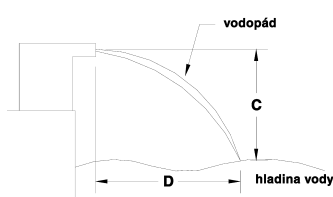

Vodní atrakce

Vodopády Silkflow

Vodopád je vyroben z ABS plastu, odolný vůči korozi. Zásobování vodou probíhá zpětným okruhem filtrace bazénu.

Kód	Standardní balení	Váha kg	Objem balení m ³
45205	1	1,19	0,012
45206	1	2,36	0,021
45207	1	3,45	0,030
45208	1	4,62	0,040

Vodopád 30 cm 6 m³
 Vodopád 60 cm 12 m³
 Vodopád 90 cm 18 m³
 Vodopád 120 cm 24 m³

Upozornění:
 V ceně vodní atrakce není zahrnuto čerpadlo, el. skříňka ani sání.

A - šířka vodopádu	B - šířka vodopádu na hladině vody při doporučeném průtoku	C - doporučená výška vodopádu	D - vzdálenost místa dopadu vodopádu od hrany bazénu při doporučeném průtoku	E	G
30 cm	20 cm	30 cm	30 cm	15 cm	2 cm
60 cm	50 cm	60 cm	30 cm	30 cm	2 cm
90 cm	80 cm	90 cm	30 cm	45 cm	2 cm
120 cm	110 cm	90 cm	30 cm	60 cm	2 cm

Dekoratívni vodopád

Z nerezové oceli AISI-316 (ČSN 17.346).

Kód	Standardní balení	Váha kg	Objem balení m ³
05577	1	6,9	0,06
05578	1	11,9	0,09

Šířka 300 mm, připojení 1½"
 Šířka 600 mm, připojení 2"

Kód	Ozdobná krytka	Kotvení		Sání		Čerpadlo	Elektrická skříňka		
		Beton	Fólie	Beton	Fólie		Ruční spínání	Pneumatické spínání	
							Beton	Fólie	
05577	—	—	—	19987	20091	65558	19988	07669	07868
05578	—	—	—	19987	20091	65565	19989	17154	17155