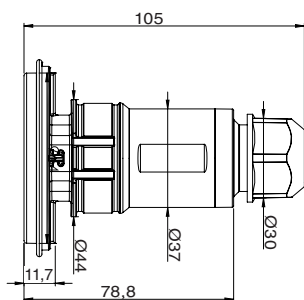

Rozměry lampy LumiPlus FlexiMini

① Lampy s LED diodami - LumiPlus FlexiMini 12V AC - 50 Hz - IPX8

Samostatná lampa s LED diodami je nabízena s barvou svitu RGB, bílá studená, bílá teplá a RGB-DMX. Je kompatibilní se všemi dostupnými ovládacími systémy pro LED reflektory značky AstralPool. Lampy jsou dodávány s odnímatelným kabelem o délce 2,5 m. Transformátor není součástí dodávky. Použití pouze v systému LumiPlus FlexiMini. Vnější rozměry Ø 74 x 105 mm.

Kód	Standardní balení	Váha kg	Objem balení m³

LED diody s bílým světlem V1 [P=3,5 W / 6 VA / 450 lm]

lampa [5.700 K] studený odstín	74400	—	—
lampa [3.000 K] teplý odstín	74400WW	—	—

LED diody s bílým světlem V2 [P=7,2 W / 10,5 VA / 900 lm]

lampa [5.700 K] studený odstín	74406	—	—
lampa [3.000 K] teplý odstín	74406WW	—	—

LED diody s RGB (barevným) světlem V2 [P=8 W / 11,5 VA / 600 lm]

lampa	74408	—	—
lampa - WiFi	74404	—	—
sada: 3 ks lampa - WiFi + 1 ks dálkový ovladač	74405	—	—
lampa - ovládání DMX	74409	—	—

LED diody s RGB (barevným) světlem V1 [P=6 W / 7 VA / 300 lm]

lampa	74402	—	—
lampa - WiFi	74403	—	—

Příslušenství

zesilovač signálu k WiFi reflektorům LumiPlus 230V AC - 50 Hz do DIN lišty	64633	1	—
dálkový ovladač k WiFi reflektorům	59125	1	—

① Lampy s LED diodami - LumiPlus FlexiMini V1 24V DC - 50 Hz - IPX8

Samostatná lampa s LED diodami s bílým světlem dodávaná ve dvou odstínech. Standardně jsou dodávány se studeným odstínem, nově lze dodat s teplým odstínem. Součástí dodávky je odnímatelný kabel o délce 2,5 m a transformátor. Použití pouze v systému FlexiMini. Vnější rozměry Ø 74 x 105 mm.

Kód	Standardní balení	Váha kg	Objem balení m³

LED diody s bílým světlem [P=3 W / 3 VA / 450 lm] + transformátor

lampa [5.700 K] studený odstín	74401	—	—
lampa [3.000 K] teplý odstín	74401WW	—	—

① Lampy s LED diodami - LumiPlus FlexiMini V2 24V DC - 50 Hz - IPX8

Samostatná lampa s LED diodami s bílým světlem dodávaná ve dvou odstínech. Standardně jsou dodávány se studeným odstínem, nově lze dodat s teplým odstínem. Součástí dodávky je odnímatelný kabel o délce 2,5 m a transformátor. Použití pouze v systému FlexiMini. Vnější rozměry Ø 74 x 105 mm.

Kód	Standardní balení	Váha kg	Objem balení m³

LED diody s bílým světlem [P=6,8 W / 6,8 VA / 900 lm] + transformátor

lampa [5.700 K] studený odstín	74407	—	—
lampa [3.000 K] teplý odstín	74407WW	—	—