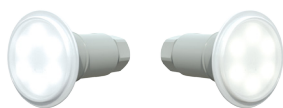

Osvětlení LED diodami LumiPlus FLEXIMINI

74400, 74406

74400WW
74406WW