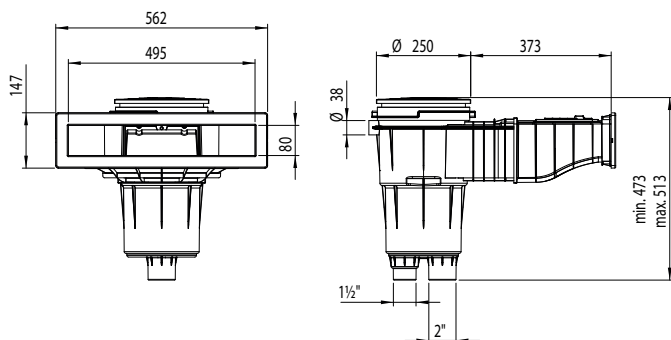

Skimmer 17,5 l pro betonové bazény

Skimmer SLIM

pro BETON

Se čtvercovým víkem na clip

Kód	Standardní balení	Váha kg	Objem balení m ³
58707	1	5,61	0,182

Splňuje normu EN 13451-1-3

Splňuje normu EN 16582-1 EN 16713-2

Příslušenství skimmerů pro betonové bazény

Nástavec horního víka skimmeru

Nástavec z ABS plastu slouží pro zarovnání víka skimmeru s terénem. Nástavce lze na sebe napojovat. Nastavení s přesností 1 mm, možnost lehkého naklonění pro vyrovnání s terénem.

Pro skimmer 15 l
Pro skimmer 17,5 l

Kód	Standardní balení	Váha kg	Objem balení m ³
19919	17	4,08	0,069
18153	17	4,70	0,069

Filtrační sáčky do koše skimmeru

Hygienický sáček k vložení do kteréhokoli koše skimmeru (max. Ø 24 cm). Zachycuje nečistoty v koši skimmeru, čímž chrání čerpadlo a především zvyšuje účinnost filtračního systému.