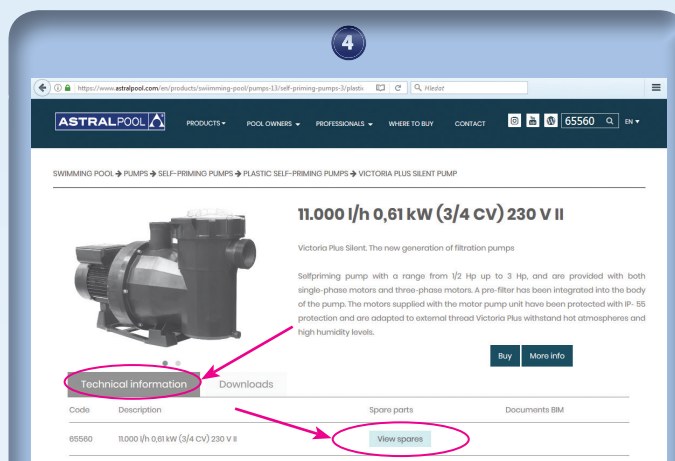

Do rámečku před lupou vpravo nahoře napište kód výrobku (např. 65560 pro čerpadlo Victoria Plus Silent). Stiskněte Enter nebo klikněte myši na tlačítko označené lupou.

Zobrazí se kód, název a kategorie nalezeného výrobku. Pro zobrazení dostupných informací k vybranému produktu klikněte myši na žlutě podbarvený kód.