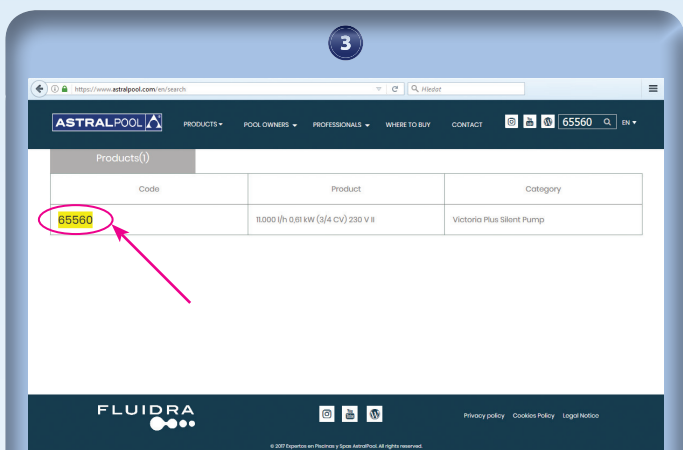

Do rámečku před lupou vpravo nahoře napište kód výrobku (např. 65560 pro čerpadlo Victoria Plus Silent). Stiskněte Enter nebo klikněte myši na tlačítko označené lupou.

Zobrazí se kód, název a kategorie nalezeného výrobku. Pro zobrazení dostupných informací k vybranému produktu klikněte myši na žlutě podbarvený kód.