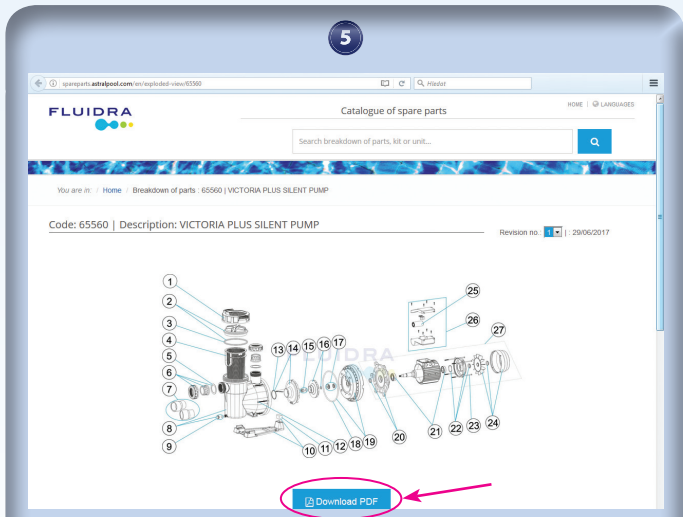

V programu Acrobat Reader si dokument zobrazíte, vytisknete nebo uložíte.