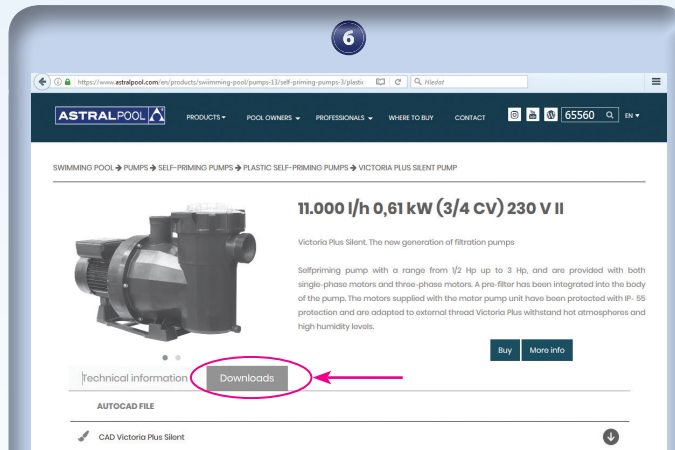

V záložce "Downloads" naleznete seznam dostupných dokumentů. Kliknutím myši na vybraný dokument (soubor dwg, cizojazyčný návod, prospekt atd.) se začne soubor stahovat. Návodů k výrobkům v českém jazyce naleznete na www.astralpool.cz