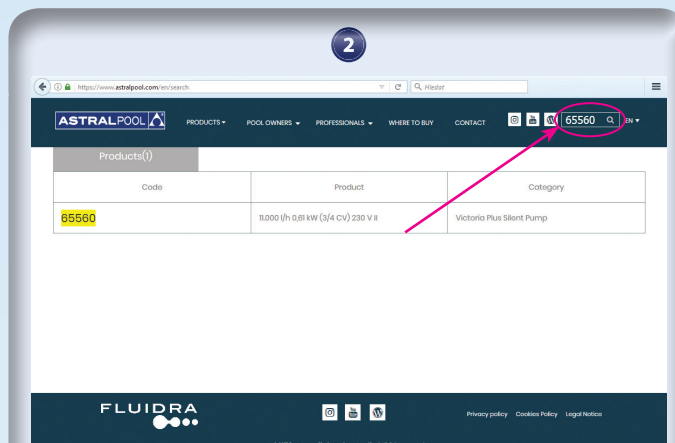

Do rámečku před lupou vpravo nahoře napište kód výrobku (např. 65560 pro čerpadlo Victoria Plus Silent). Stiskněte Enter nebo klikněte myši na tlačítko označené lupou.

Zobrazí se kód, název a kategorie nalezeného výrobku. Pro zobrazení dostupných informací k vybranému produktu klikněte myši na žlutě podbarvený kód.