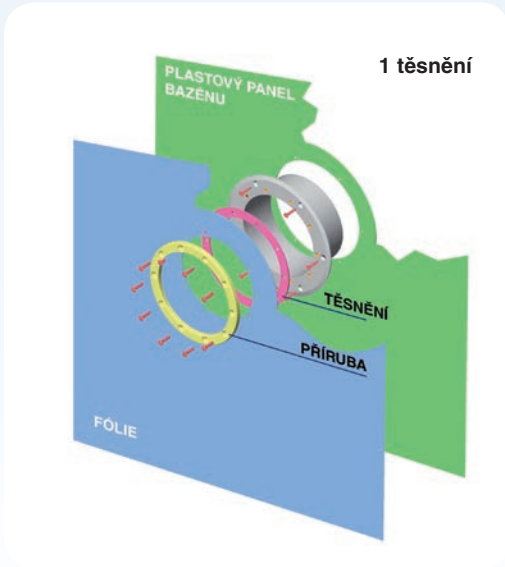

PŘIPOJENÍ BAZÉNOVÝCH PRVKŮ

PŘIPOJENÍ SKIMMERU

PŘIPOJENÍ REGULÁTORU HLADINY

PŘIPOJENÍ RECIRKULAČNÍ TRYSKY

PŘIPOJENÍ REFLEKTORU

PŘIPOJENÍ DNOVÉ VÝPUSTI

PŘIPOJENÍ TRYSKY NET 'N' CLEAN

MONTÁŽ BAZÉNOVÝCH PRVKŮ

BETONOVÝ BAZÉN S FÓLIÍ

BETONOVÝ BAZÉN S KERAMICKÝM OBKLADEM

SKLOLAMINÁTOVÝ NEBO PLASTOVÝ BAZÉN

SKLOLAMINÁTOVÝ NEBO PLASTOVÝ BAZÉN

BAZÉN Z PLASTOVÝCH PANELŮ

1 těsnění

BAZÉN Z PLASTOVÝCH PANELŮ

2 těsnění