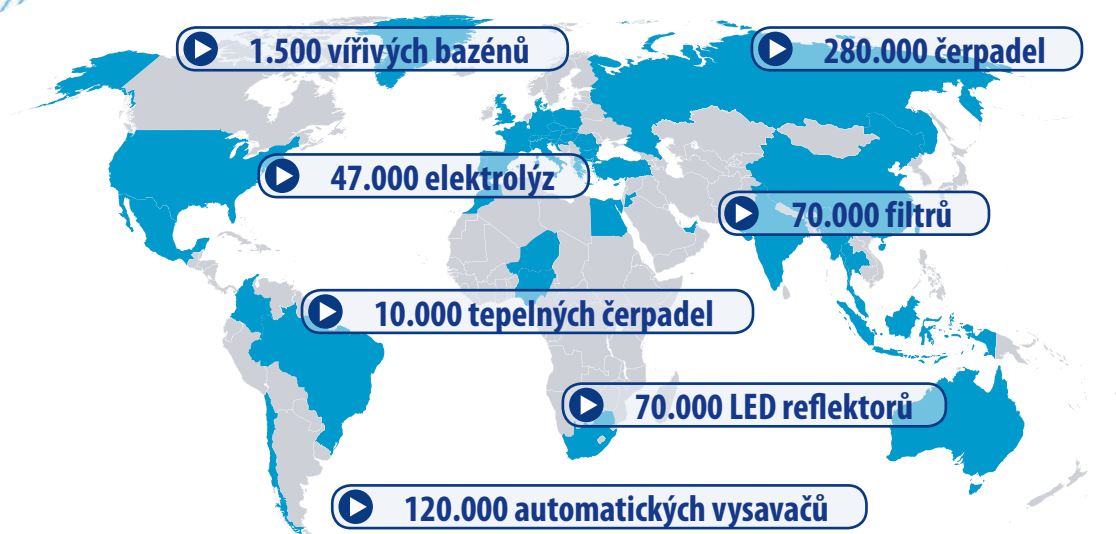

Více než **15.000**
výrobků značky AstralPool

prodávaných ve
více než **170** zemích světa

více než **40.000** profesionálů
věří našim výrobkům

Více než 40.000 profesionálů a 2.000.000 bazénů používají každý rok některý z více než 15.000 výrobků značky AstralPool. Naše výrobky nabízejí nejenom technicky vyspělá, ale i úsporná a ekologická řešení. Naším cílem je poskytnout uživateli ten nejlepší požitek z bazénu a wellness.