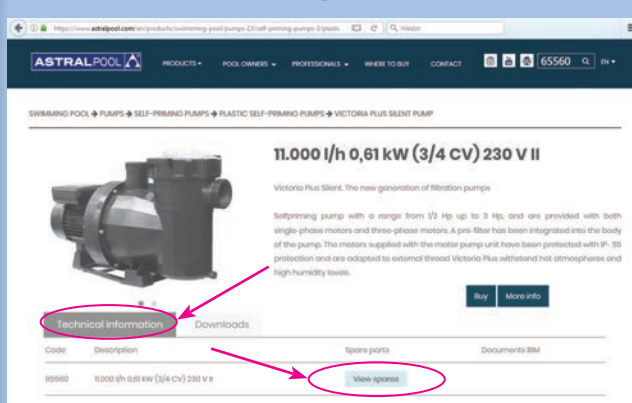

Zobrazí se kód, název a kategorie nalezeného výrobku. Pro zobrazení dostupných informací k vybranému produktu klikněte myši na žlutě podbarvený kód.

4