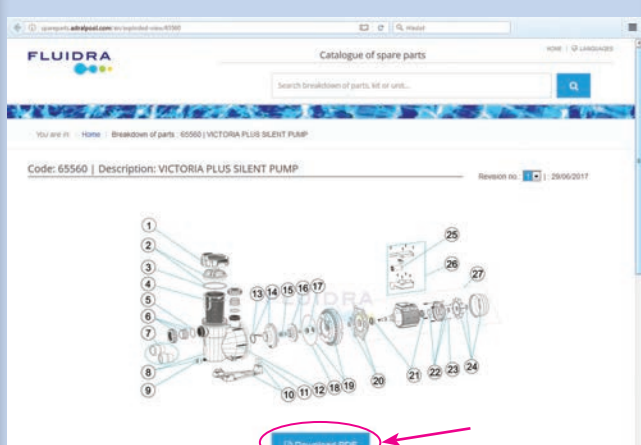

Zobrazí se popis a záložky: Technical information - Technická data a Downloads - ke stažení. V záložce "Technical Information" naleznete odkaz "View spares" na rozpis náhradních dílů.

5

V programu Acrobat Reader si dokument zobrazíte, vytisknete nebo uložíte.

6