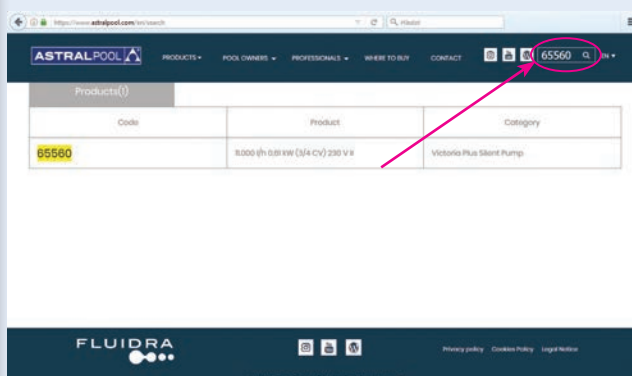

Do rámečku před lupou vpravo nahoře napište kód výrobku (např. 65560 pro čerpadlo Victoria Plus Silent). Stiskněte Enter nebo klikněte myši na tlačítko označené lupou.

3