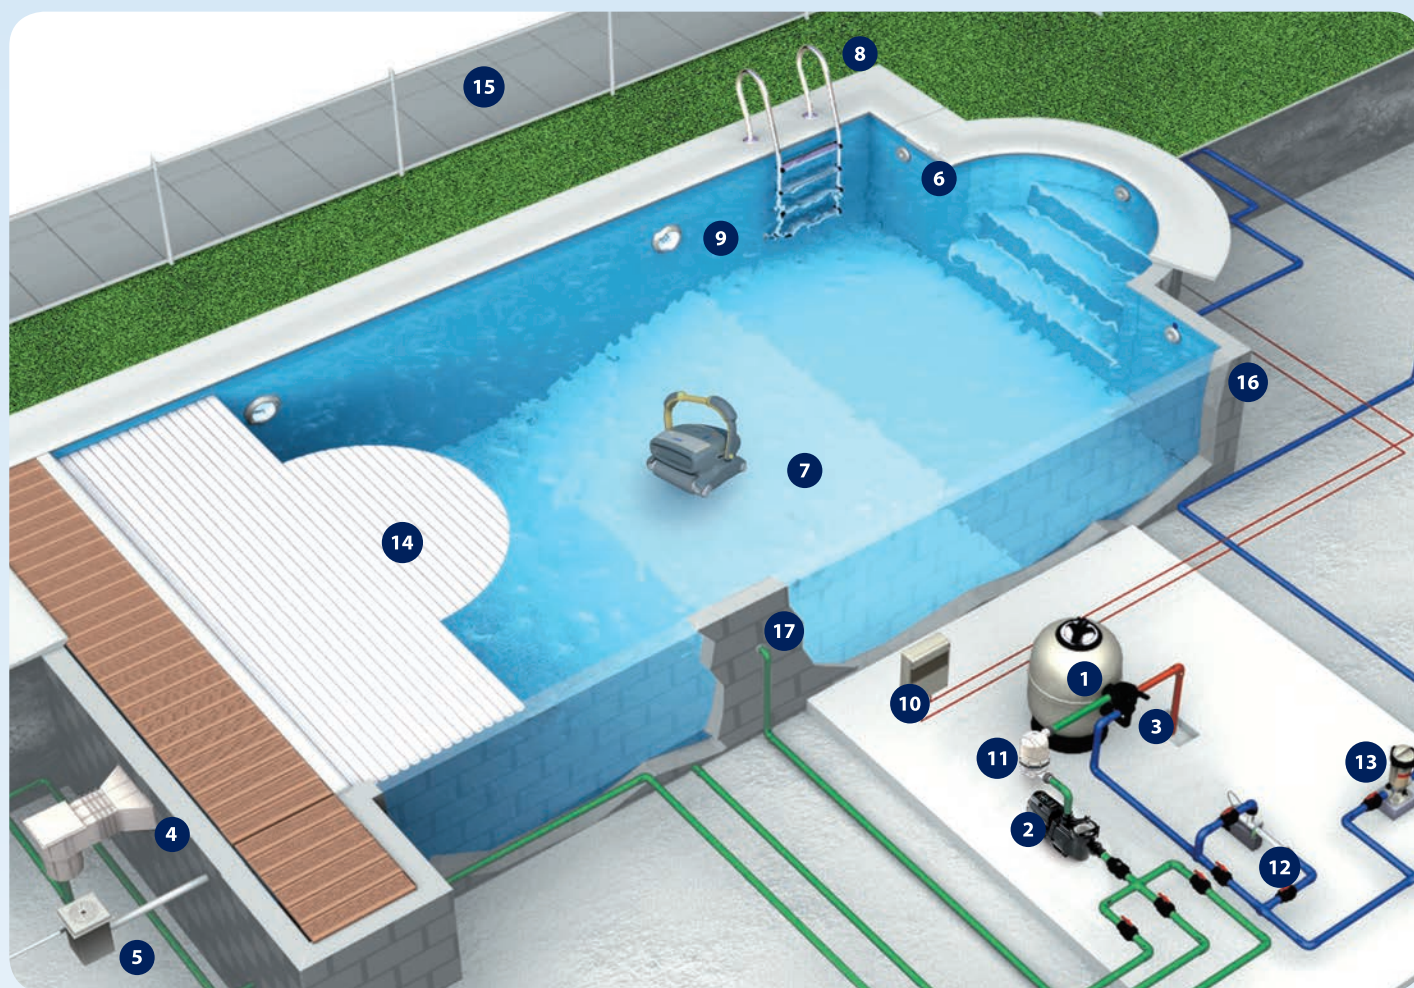

ZÁKLADNÍ SCHÉMA BAZÉNOVÉ TECHNOLOGIE

1 Filtr pískový	7 Automatický vysavač	13 Dávkovač chlorových tablet
2 Čerpadlo recirkulační	8 Schůdky	14 Automatické zakrytí
3 Šesticestný ovládací ventil	9 Reflektor	15 Bezpečnostní hrazení
4 Skimmer (hladinový sběrač)	10 Elektrický rozvaděč	16 Bazénová nádrž
5 Regulátor hladiny	11 Hydrospin	17 Sací tryska
6 Vratná tryska	12 Ohřev vody	

Tabulka pro návrh pískového filtru a čerpadla pro soukromé bazény:

Objem bazénu	Intenzita recirkulace	Filtrační rychlost	Ø Filtru	Připojení		Čerpadlo	Filtrační písek
m³	h	m³/h/m²	mm	mm	palce	m³/h při 10m v.s.	kg
40	8	50	350	50	1½"	4-5	40
40-50	8	50	400	50	1½"	5-6	60
50-60	8	50	450	50	1½"	7-8	70
60-75	8	50	500	50	1½"	9-10	100
75-90	8	50	560	50	1½"	12	130
90-115	8	50	600	50	1½"	14	160
115-130	8	50	650	63	2"	16	175
130-170	8	50	750	63	2"	22	300
170-200	8	50	800	63	2"	25	330