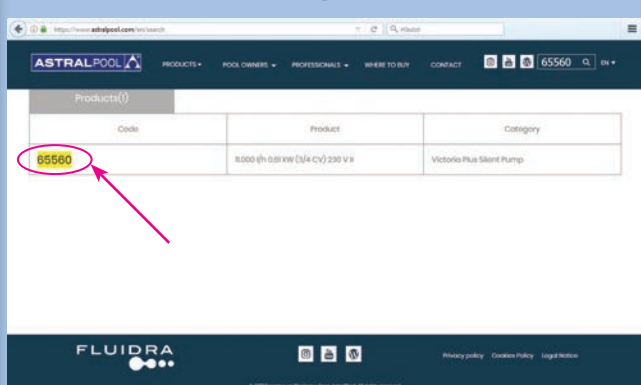

2

Do rámečku před lupou vpravo nahoře napište kód výrobku (např. 65560 pro čerpadlo Victoria Plus Silent). Stiskněte Enter nebo klikněte myší na tlačítko označené lupou.

3

Zobrazí se název nalezeného výrobku a v řádku s výpisem kódů i jeho možné varianty. Pro zobrazení dostupných informací k vybranému produktu klikněte myší na odkaz konkrétního kódu.

4

V programu Acrobat Reader si dokument zobrazíte, vytisknete nebo uložíte.

1

Zadejte na svém webovém prohlížeči adresu www.astralpool.cz a myši klikněte na rámeček označený pdb (product database) nebo přímo zadejte www.astralpool.com/en/products. Poté zvolte jazyk (angličtina, španělština, francouzština nebo němčina).

2

Do rámečku před lupou vpravo nahoře napište kód výrobku (např. 65560 pro čerpadlo Victoria Plus Silent). Stiskněte Enter nebo klikněte myši na tlačítko označené lupou.

3

Zobrazí se kód, název a kategorie nalezeného výrobku. Pro zobrazení dostupných informací k vybranému produktu klikněte myši na žlutě podbarvený kód.