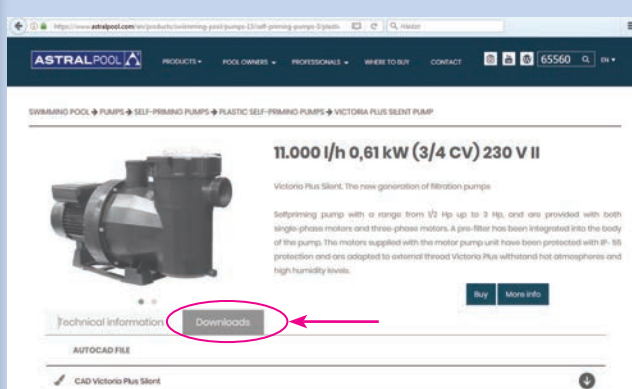

4

Zobrazí se popis a záložky: Technical information - Technická data a Downloads - ke stažení. V záložce "Technical Information" naleznete odkaz "View spares" na rozpis náhradních dílů.

5

V programu Acrobat Reader si dokument zobrazíte, vytisknete nebo uložíte.

6

V záložce "Downloads" naleznete seznam dostupných dokumentů. Kliknutím myši na vybraný dokument (soubor dwg, cizojazyčný návod, prospekt atd.) se začne soubor stahovat. Návodů k výrobkům v českém jazyce naleznete na www.astralpool.cz