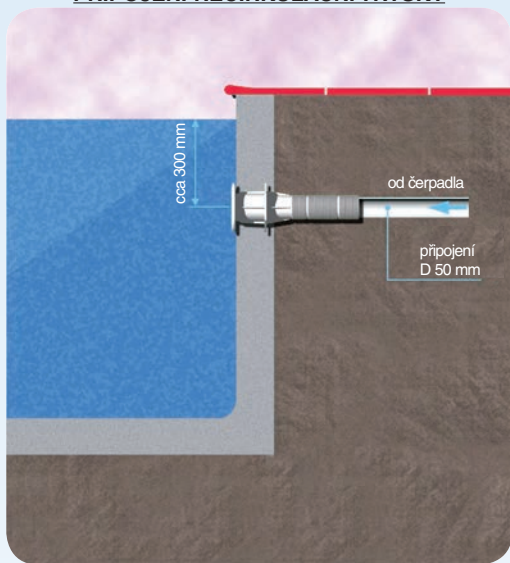

PŘIPOJENÍ BAZÉNOVÝCH PRVKŮ

PŘIPOJENÍ SKIMMERU

PŘIPOJENÍ REGULÁTORU HLADINY

PŘIPOJENÍ RECIRKULAČNÍ TRYSKY

PŘIPOJENÍ REFLEKTORU

PŘIPOJENÍ DNOVÉ VÝPUSTI

PŘIPOJENÍ TRYSKY NET 'N' CLEAN

MONTÁŽ BAZÉNOVÝCH PRVKŮ

BETONOVÝ BAZÉN S FÓLIÍ

BETONOVÝ BAZÉN S KERAMICKÝM OBKLADEM

SKLOLAMINÁTOVÝ NEBO PLASTOVÝ BAZÉN

SKLOLAMINÁTOVÝ NEBO PLASTOVÝ BAZÉN

BAZÉN Z PLASTOVÝCH PANELŮ

1 těsnění

BAZÉN Z PLASTOVÝCH PANELŮ

2 těsnění