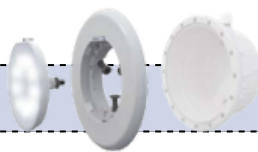

VOLITELNĚ

instalační video

Lampy ani ovladače Connect nejsou kompatibilní s lampami a ovladačem Plug & Play.

RÁMEČKY A INSTALAČNÍ PRVKY PRO FLEXI A FLEXIMINI

RÁMEČEK FLEXI NICHE + KLASICKÁ INSTALAČNÍ KRABICE

Rámeček Flexi Niche		Dop. MC bez DPH	Instalační krabice pro rámeček Flexi Niche		Dop. MC bez DPH
71209	ABS bílá	1 934 Kč	00349	Instalační krabice ABS do betonového bazénu	505 Kč
71209CL90	ABS slonová kost (RAL 1015)	2 127 Kč	00364	Instalační krabice ABS do fóliového, plastového a laminátového bazénu	1 526 Kč
71209CL129	ABS světle šedá (RAL 7004)	2 127 Kč	54102	Instalační krabice NEREZ do betonového bazénu	5 772 Kč
71209CL144	ABS antracitově šedá (RAL 7016)	2 127 Kč	54103	Instalační krabice NEREZ do fóliového, plastového a laminátového bazénu	8 286 Kč
71209CLSS	ABS + nerez	4 325 Kč			
73440	rám a ozdobná obroučka z nerez	9 608 Kč			