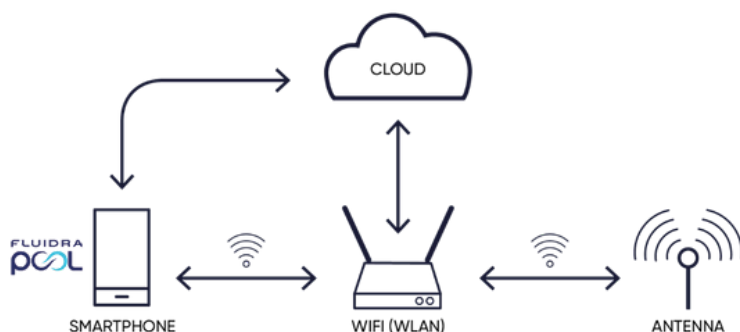

Dimming: Light intensity control

Colour changing speed control

Absolute control from anywhere

alexa

Voice control: Alexa compatible

Scheduling: Set your own schedules

Customise your own colours and colour changing sequences

VOLITELNĚ

instalační video

Lampy ani ovladače Connect nejsou kompatibilní s lampami a ovladačem Plug & Play.