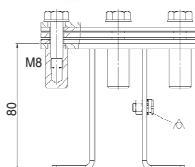

Kotvení do stěny
bazénu pro fólii