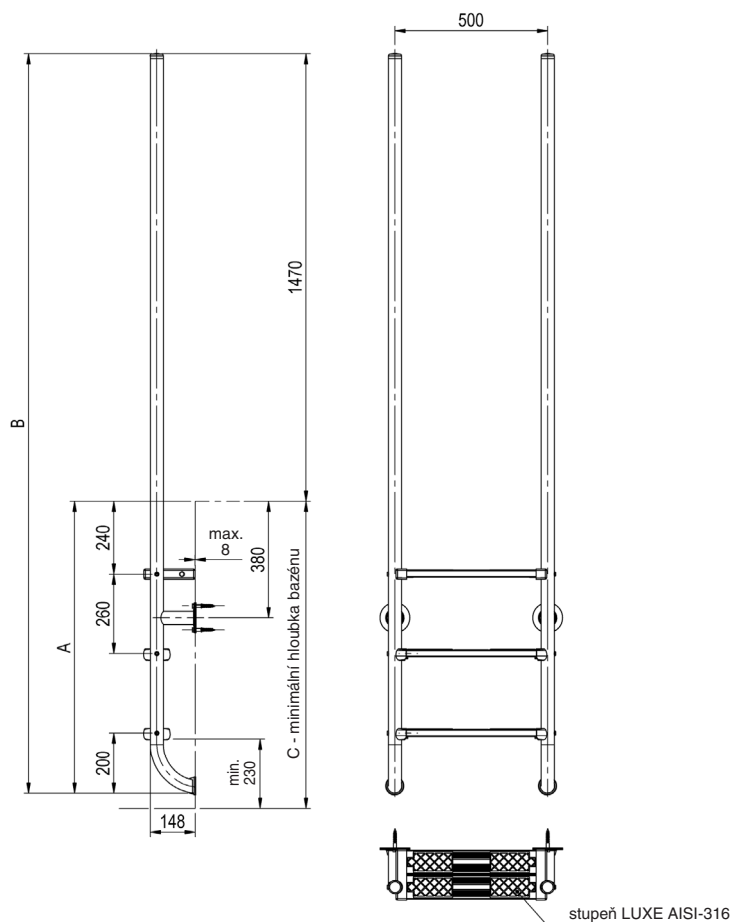

Bazénové schůdky

ASTRALPOOL

SIGNATURE

Splňuje normu
EN 16582-1:2015

Kotvení do stěny
bazénu pro beton

Kotvení do stěny
bazénu pro fólii

Schůdky Elegance

Bazénové schůdky moderního a elegantního vzhledu s madly Ø 43 mm z leštěné nerez. oceli AISI-316 (ČSN 17.346) včetně kotvení. Umožňují snadný vstup a výstup z bazénu, první stupeň je zdvojený bezpečnostní s protiskluzovou úpravou. Záruka 3 roky.

horní stupeň je zdvojený
bezpečnostní

Schůdky - 3 stupně

Schůdky - 4 stupně

Kód	Standardní balení	Váha kg	Objem balení m ³
45782	1	14	0,089
45783	1	15	0,089

Kód	Stupně	A	B	C
45782	2 + 1 bezpečnostní	960	2430	1000
45783	3 + 1 bezpečnostní	1220	2690	1260

Nerezové materiály v bazénu
je třeba uzemnit.

Kotvení do stěny bazénu

Kotvení do stěny bazénu pro upevnění schůdků

Kotvení do stěny bazénu se zemní svorkou pro schůdky Elegance a pro spodní část dělených schůdků. Vyrobené z leštěné nerezové oceli AISI-304. Kotvení obsahuje základnu Ø 50,8 mm pro zabetonování do stěny bazénu, upevňovací šrouby A2, podložky a zemní svorku. Kotvení je třeba objednat zvlášť, není součástí balení schůdků Elegance ani spodní části dělených schůdků. Pro každé schůdky je třeba vždy objednat 2 ks kotvení.