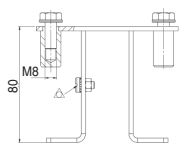

Kotvení do stěny
bazénu pro beton