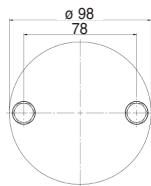

Kotvení do stěny bazénu