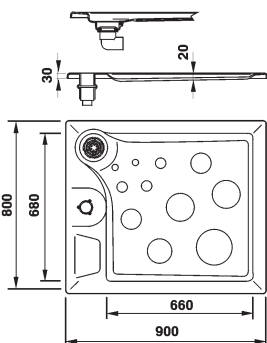

Sprchové vaničky

Sprchová vanička Relax

Rozměry 80 x 90 cm. Velká odpadová mřížka z nerezové oceli je oddělena od protiskluzové plochy vaničky. Vanička vyrobená z polyesterového sklolaminátu.

Kód	Standardní balení	Váha kg	Objem balení m ³
-----	-------------------	---------	-----------------------------

S kotvením Ø 43 mm
ke sprše 00091, 00092 a 00099

20066	1	9,0	0,143
-------	---	-----	-------

Sprchová vanička Classic

Rozměry 100 x 80 cm. Velká odpadová mřížka z nerezové oceli je oddělena od protiskluzové plochy vaničky. Vanička vyrobená z polyesterového sklolaminátu s modrou povrchovou úpravou.

Sprchová vanička

Rozměry 80 x 80 cm, směrovatelná výpust, odpadní mřížka Ø 130 mm, připojení Ø 50 mm. Vyrobená ze sklolaminátu.

Kód	Standardní balení	Váha kg	Objem balení m ³
-----	-------------------	---------	-----------------------------

S kotvením Ø 43 mm
ke sprše 00091, 00092 a 00099

00103	1	11,0	0,120
-------	---	------	-------

20066

19723

00103