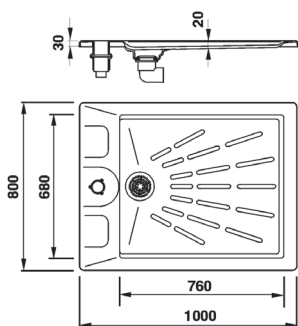

Sprchové vaničky

Sprchová vanička Relax

Rozměry 80 x 90 cm. Velká odpadová mřížka z nerezové oceli je oddělena od protiskluzové plochy vaničky. Vanička vyrobená z polyesterového sklolaminátu.

Kód	Standardní balení	Váha kg	Objem balení m³

S kotvením Ø 43 mm
ke sprše 00091, 00092 a 00099

20066	1	9,0	0,143

Sprchová vanička Classic

Rozměry 100 x 80 cm. Velká odpadová mřížka z nerezové oceli je oddělena od protiskluzové plochy vaničky. Vanička vyrobená z polyesterového sklolaminátu s modrou povrchovou úpravou.

Kód	Standardní balení	Váha kg	Objem balení m³

S kotvením Ø 43 mm
ke sprše 00091, 00092 a 00099

19723	1	10,0	0,143

Sprchová vanička

Rozměry 80 x 80 cm, směrovatelná výpust, odpadní mřížka Ø 130 mm, připojení Ø 50 mm. Vyrobená ze sklolaminátu.

Kód	Standardní balení	Váha kg	Objem balení m³

S kotvením Ø 43 mm
ke sprše 00091, 00092 a 00099

00103	1	11,0	0,120

19723