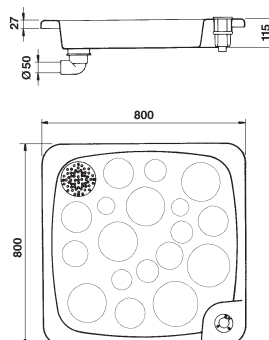

Sprchové vaničky

Sprchová vanička Relax

Rozměry 80 x 90 cm. Velká odpadová mřížka z nerezové oceli je oddělena od protiskluzové plochy vaničky. Vanička vyrobená z polyesterového sklolaminátu.

Kód	Standardní balení	Váha kg	Objem balení m ³
-----	-------------------	---------	-----------------------------

S kotvením Ø 43 mm
ke sprše 00091, 00092 a 00099

20066	1	9,0	0,143
-------	---	-----	-------

Sprchová vanička Classic

Rozměry 100 x 80 cm. Velká odpadová mřížka z nerezové oceli je oddělena od protiskluzové plochy vaničky. Vanička vyrobená z polyesterového sklolaminátu s modrou povrchovou úpravou.

Sprchová vanička

Rozměry 80 x 80 cm, směrovatelná výpust, odpadní mřížka Ø 130 mm, připojení Ø 50 mm. Vyrobená ze sklolaminátu.

Kód	Standardní balení	Váha kg	Objem balení m ³
-----	-------------------	---------	-----------------------------

S kotvením Ø 43 mm
ke sprše 00091, 00092 a 00099

00103	1	11,0	0,120
-------	---	------	-------

20066

19723

00103