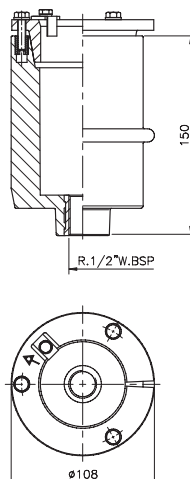

Sprchy

Ruční sprcha s kohoutkem na opláchnutí nohou

Vyrobena z nerezové oceli AISI-304 (ČSN 17.240) Ø 43 mm, včetně plastového kotvení kód 00107.

Výška stojanu 1,05 m

Kód	Standardní balení	Váha kg	Objem balení m ³
00099	1	4,63	0,02

Ruční sprcha

Kohoutek pro oplach nohou

Kotvení ke sprchám

Kotvení se zemnicí svorkou a pojistným kroužkem pro demontáž sprchy z kotvení.

Kód	Standardní balení	Váha kg	Objem balení m ³
-----	-------------------	---------	-----------------------------

Plastové kotvení Ø 43 mm **00107** 1 0,48 0,003
(ke sprchám kód 00091, 00092, 00099, 52717 a 52718)

Plastové kotvení Ø 63 mm **27333** 1 1,0 0,003
(ke sprchám kód 00095, 00098, 19947, 15841 a 59775)

Kód 27333