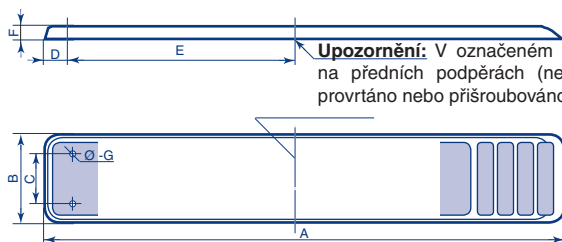

Odrazová prkna

Rovná odrazová prkna

Z polyesterového sklolaminátu s protiskluzovou úpravou. Barva **bleděmodrá**. **Bez kotvení**. Prkna nejsou určena pro soutěžní účely. Pro soukromé bazény.

Max. váha osoby 80 kg

Šířka 0,40 m

Délka 1,4 m

Délka 1,8 m

Délka 2,0 m

Délka 2,3 m

Šířka 0,46 m

Délka 2,5 m

Délka 3,2 m

Kód	Standardní balení	Váha kg	Objem balení m³
00060	1	13,0	0,036
00061	1	16,0	0,046
00062	1	18,0	0,050
00063	1	22,0	0,060
00064	1	31,0	0,080
00065	1	46,0	0,100

Upozornění: V označeném místě musí být odrazové prkno podepřeno na předních podpěrách (není součástí dodávky) a nikdy nesmí být provrtáno nebo přišroubováno

Kód	Prkno	A	B	C	D	E	F	Ø	G
00060	1,40 m	1400	390	247	80	730	30	16,25	M-14
00061	1,80 m	1800	390	247	80	910	30	16,25	M-14
00062	2,00 m	2000	390	247	80	940	30	16,25	M-14
00063	2,30 m	2300	390	247	80	1150	30	16,25	M-14
00064	2,50 m	2500	465	290	125	1225	30	—	M-16
00065	3,20 m	3200	465	—	125	1540	30	—	M-16