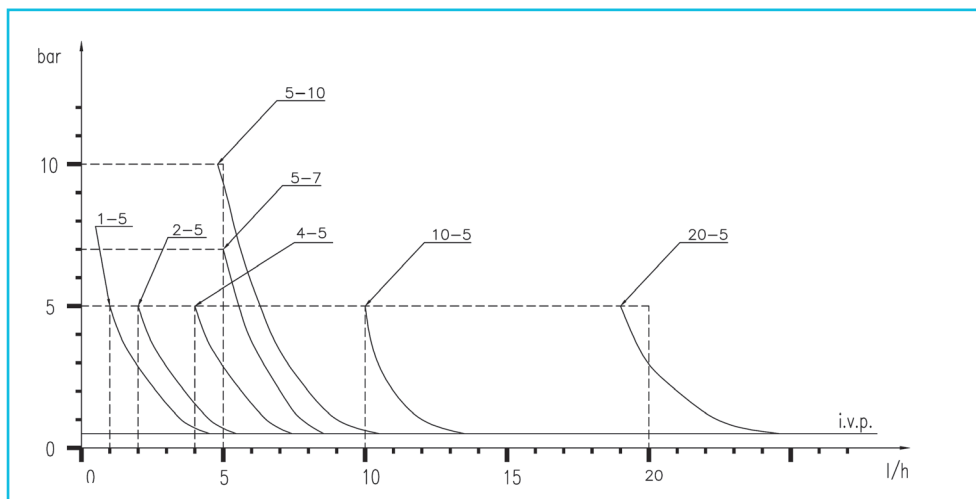

Čerpadla jsou vyráběna dle norem CE. Elektrické krytí IP-65. Elektrické napětí 220/240 V, 50/60 Hz. Materiály v kontaktu s dávkovanou látkou: polypropylen, viton, teflon, PVC (ventilky lze dodat z různých materiálů dle povahy dávkované chemikálie). Skříňka čerpadla vyrobena z chemicky odolného plastu, vodě odolný ovládací panel s membránovými tlačítky. Odvzdušňovací ventil. Nevyžaduje mazání. Minimální údržba. Na vyžádání lze dodat se sondou hlídání hladiny v nádobě vstříkované látky nebo pro jiná el. napětí.

Výkonové křivky čerpadel EXACTUS

Exactus - ruční dávkování

Elektronické dávkovací čerpadlo k montáži na podložku nebo na stěnu. Ruční regulace, dvojí rozmezí 0 - 100 % a 0 - 20 %. Skříňka čerpadla z plastu odolného kyselinám i zásadám.