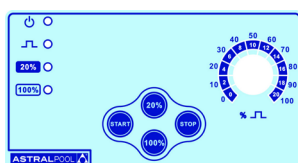

Dávkovací čerpadla

Membránové dávkovací čerpadlo Exactus

Elektronická dávkovací čerpadla k montáži na podložku nebo na zeď v 5 různých provedeních:

- ruční analogová regulace (57153-57158)
- ruční s mikroprocesorem (57159-57163)
- proporcionální regulace řízená externím signálem 4-20 mA (57164-57167)
- regulace pH s připojením na sondu pH (57892-57894)
- regulace Rx potenciálu s připojením na sondu Rx (57892-57894)
- regulace Cl s připojením na sondu Cl (57171-57173)

Čerpadla jsou vyráběna dle norem CE. Elektrické krytí IP-65. Elektrické napětí 220/240 V, 50/60 Hz. Materiály v kontaktu s dávkovanou látkou: polypropylen, viton, teflon, PVC (ventilky lze dodat z různých materiálů dle povahy dávkované chemikálie). Skříňka čerpadla vyrobena z chemicky odolného plastu, vodě odolný ovládací panel s membránovými tlačítky. Odvzdušňovací ventil. Nevyžaduje mazání. Minimální údržba. Na vyžádání lze dodat se sondou hlídání hladiny v nádobě vstříkované látky nebo pro jiná el. napětí.

Výkonové křivky čerpadel EXACTUS

Exactus - ruční dávkování

Elektronické dávkovací čerpadlo k montáži na podložku nebo na stěnu. Ruční regulace, dvojí rozmezí 0 - 100 % a 0 - 20 %. Skříňka čerpadla z plastu odolného kyselinám i zásadám.