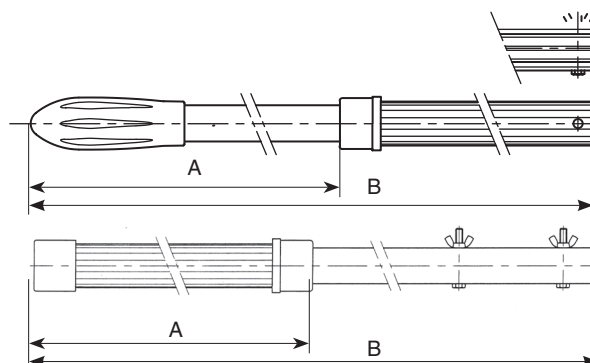

Tyče k ručním vysavačům

Připojení	Clip	Clip i křídlové matky				Křídlové matky						
Kód	01365	38422	38423	38424	38425	01359	01360	01361	01362	01363	01364	15838
A		1,8	2,4	2	2,5	2	2,5	2,5	5	6,5		3,75
B	2,5	3,6	4,8	4	5	4	5	5	10	13	2,5	7,5
	Normalní	•	•	•	•	•	•					
	Zesílená							•	•	•		•
Pevná	•										•	

K připojení křídlovými matkami - pevná

Kód	Standardní balení	Váha kg	Objem balení m ³
-----	-------------------	---------	-----------------------------

Pevná hliníková tyč délky 2,5 m

01364 20 11,4 0,06

K připojení západkami "CLIP" - pevná

Kód	Standardní balení	Váha kg	Objem balení m ³
-----	-------------------	---------	-----------------------------

Pevná hliníková tyč délky 2,5 m

01365 12 10,2 0,06

K připojení křídlovými matkami - teleskopická