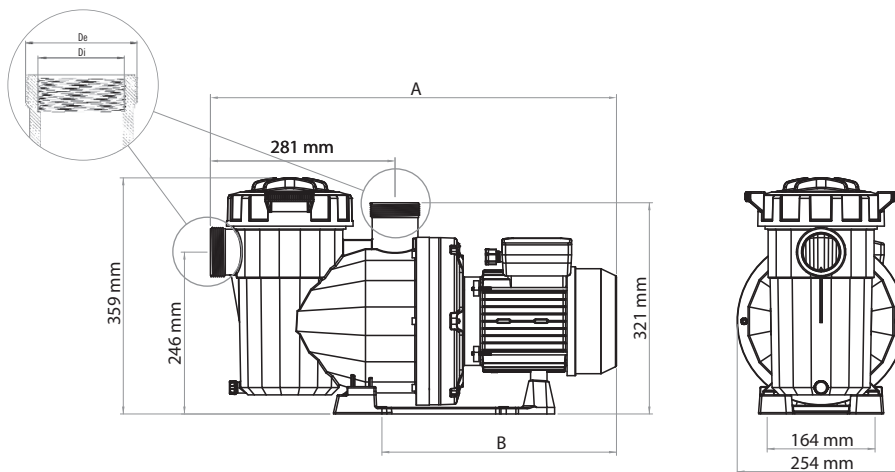

Technické údaje

Kód Victoria Plus Silent	Výkon	dBA	Připojení - sání / výtlak		Rozměry (mm)	
			De	Di	A	B
72549	½ HP (1f)	61	75 Victoria special	2"	581	322
72550	½ HP (3f)	61	75 Victoria special	2"	581	322
72551	¾ HP (1f)	61	75 Victoria special	2"	581	322
72552	¾ HP (3f)	61	75 Victoria special	2"	581	322
72553	1 HP (1f)	61	75 Victoria special	2"	581	322
72554	1 HP (3f)	61	75 Victoria special	2"	581	322
72555	1½ HP (1f)	66	75 Victoria special	2"	615	356
72556	1½ HP (3f)	66	75 Victoria special	2"	615	356
72557	2 HP (1f)	66	75 Victoria special	2"	615	356
72558	2 HP (3f)	66	75 Victoria special	2"	615	356
72559	3 HP (1f)	66	75 Victoria special	2"	646	387
72560	3 HP (3f)	70	75 Victoria special	2"	615	356