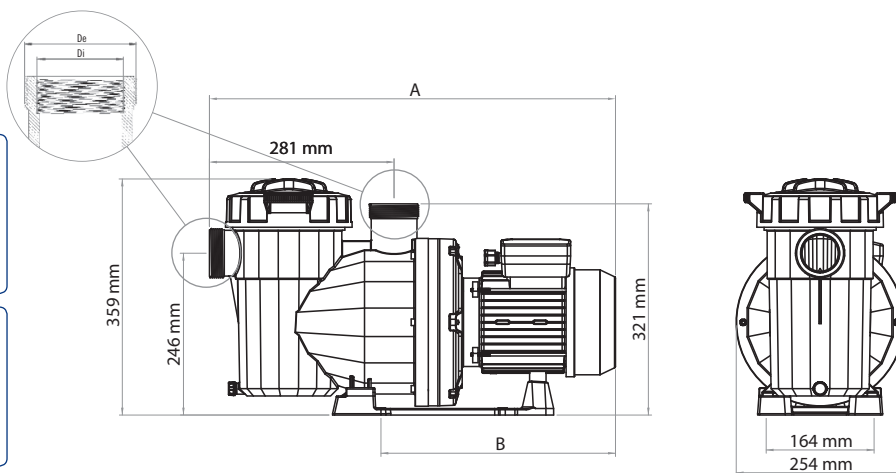

# VICTORIA PLUS SILENT

Tělo čerpadla je vyrobeno z termoplastů poslední generace. Čerpadla jsou samonasávací až do 34 m<sup>3</sup>/h a nabízí se jak s jednofázovými, tak třífázovými motory. Součástí čerpadla je objemný zachycovač hrubých nečistot, který zabraňuje vniknutí cizích předmětů do hydraulických částí čerpadla a chrání je před poškozením.

## Technické údaje

Možnosti připojení sání / výtak

Kód Victoria Plus Silent	Výkon	dBA	Připojení - sání / výtak		Rozměry (mm)	
			De	Di	A	B
65557	½ HP (1f)	61	75 Victoria special	2"	581	322
65558	½ HP (3f)	61	75 Victoria special	2"	581	322
65560	¾ HP (1f)	61	75 Victoria special	2"	581	322
65561	¾ HP (3f)	61	75 Victoria special	2"	581	322
65562	1 HP (1f)	61	75 Victoria special	2"	581	322
65563	1 HP (3f)	61	75 Victoria special	2"	581	322
65564	1½ HP (1f)	66	75 Victoria special	2"	615	356
65565	1½ HP (3f)	66	75 Victoria special	2"	615	356
65566	2 HP (1f)	66	75 Victoria special	2"	615	356
65567	2 HP (3f)	66	75 Victoria special	2"	615	356
65569	3 HP (1f)	66	75 Victoria special	2"	646	387
65570	3 HP (3f)	70	75 Victoria special	2"	615	356