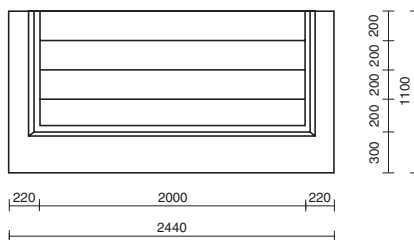

### Schodiště rovné šíře 2,44 m

Barva bleděmodrá

Kód	Standardní balení	Váha kg	Objem balení m <sup>3</sup>	Dop. MC bez DPH (Kč)
05701	1	-	-	vyžádat

Kód 05701