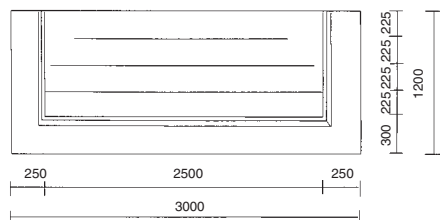

Schodiště

Románské schodiště šíře 2,44 m

Kód	Standardní balení	Váha kg	Objem balení m³	Dop. MC bez DPH (Kč)

Barva bleděmodrá
2,44 x 1,25 x 1,20 m
2,44 x 0,96 x 1,20 m

05700	1	-	-	vyžádat
27126	1	-	-	vyžádat

Románské schodiště šíře 3 m

Kód	Standardní balení	Váha kg	Objem balení m³	Dop. MC bez DPH (Kč)

Barva bleděmodrá
3,00 x 1,50 x 1,20 m
3,00 x 1,32 x 1,35 m

05799	1	-	-	vyžádat
27127	1	-	-	vyžádat

Kód 05799