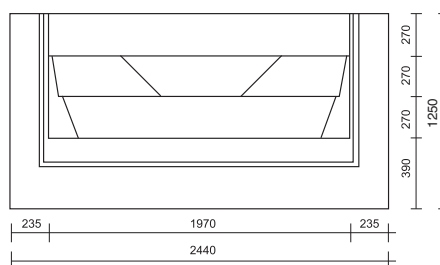

Schodiště

Románské schodiště šíře 2,44 m

Kód	Standardní balení	Váha kg	Objem balení m³	Dop. MC bez DPH (Kč)

Barva bleděmodrá
2,44 x 1,25 x 1,20 m
2,44 x 0,96 x 1,20 m

05700	1	-	-	vyžádat
27126	1	-	-	vyžádat

Kód 27126

Románské schodiště šíře 3 m

Kód	Standardní balení	Váha kg	Objem balení m³	Dop. MC bez DPH (Kč)

Barva bleděmodrá
3,00 x 1,50 x 1,20 m
3,00 x 1,32 x 1,35 m

05799	1	-	-	vyžádat
27127	1	-	-	vyžádat