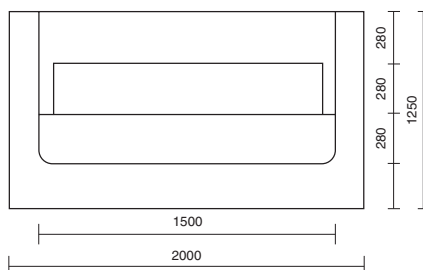

Románské schodiště šíře 2 m

Barva bleděmodrá
2,00 x 0,85 x 1,25 m

Kód	Standardní balení	Váha kg	Objem balení m³	Dop. MC bez DPH (Kč)
28327	1	-	-	vyžádat

Kód 28327