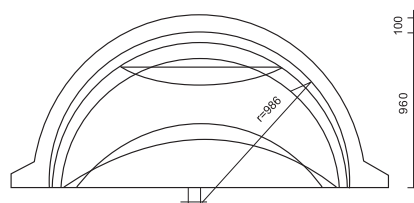

Schodiště

Románské schodiště šíře 2,44 m

Kód	Standardní balení	Váha kg	Objem balení m³	Dop. MC bez DPH (Kč)

Barva bleděmodrá
2,44 x 1,25 x 1,20 m
2,44 x 0,96 x 1,20 m

05700	1	-	-	vyžádat
27126	1	-	-	vyžádat

Kód 27126

Románské schodiště šíře 3 m

Kód	Standardní balení	Váha kg	Objem balení m³	Dop. MC bez DPH (Kč)

Barva bleděmodrá
3,00 x 1,50 x 1,20 m
3,00 x 1,32 x 1,35 m

05799	1	-	-	vyžádat
27127	1	-	-	vyžádat