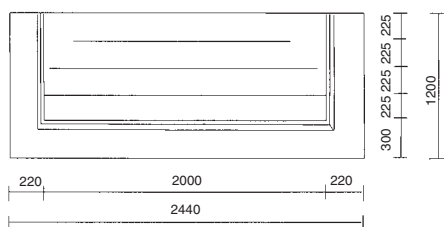

Schodiště

Románské schodiště šíře 2,44 m

Kód	Standardní balení	Váha kg	Objem balení m³	Dop. MC bez DPH (Kč)

Barva bleděmodrá
2,44 x 1,25 x 1,20 m
2,44 x 0,96 x 1,20 m

05700	1	-	-	vyžádat
27126	1	-	-	vyžádat

Kód 05700

Románské schodiště šíře 3 m

Kód	Standardní balení	Váha kg	Objem balení m³	Dop. MC bez DPH (Kč)

Barva bleděmodrá
3,00 x 1,50 x 1,20 m
3,00 x 1,32 x 1,35 m

05799	1	-	-	vyžádat
27127	1	-	-	vyžádat