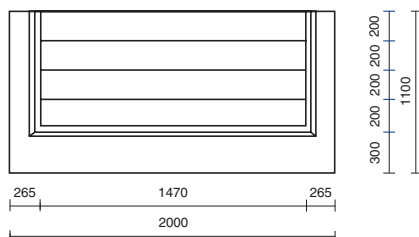

Těžká fólie 1,5 mm s protiplísňovou úpravou

PARAMETR	NORMA	PARAMETRY FÓLIE	NORMOVANÉ PARAMETRY
Tloušťka (mm)	UNE 53.221	1.5	1.5 ± 10%
Šířka (mm)	UNE 53.221	NOM ± 1%	NOM±1%
Mez pevnosti v tahu (MPa)	UNE 53.165	L. = 18, T = 16	L. T ≥ 15
Tažnost (%)	UNE 53.165	350	L. T ≥ 200
Odolnost trhání (N)	UNE 53.358	L = 90 T = 80	L ≥ 60 T ≥ 50
Soudržnost vrstev (N/50 mm)	UNE 53.358	L, T = 100	L, T ≥ 80
Tepelná odolnost (%)	UNE 53.358	L. = -1.5, T = +0.5	≤ 3
Odolnost ohybu za chladu	UNE 53.358	bez prasklin	bez prasklin
Mechanická odolnost proti průrazu (mm)	UNE 53.358	600	≥ 500
Tepelné stárnutí (%)	UNE 53.358	váha = 1.2 protažení = 10	váha ≤ 2 protažení ≤ 30
Migrace plastifikátoru (%)	UNE 53.095	1.3	≤ 5
Koeficient propustnosti vody	UNE 57.114	13,000	≤ 30,000
Požární odolnost	UNE 53.127	Samozhášivý	Samozhášivý

Schodiště

Schodiště rovné šíře 2 m

Kód	Standardní balení	Váha kg	Objem balení m³	Dop. MC bez DPH (Kč)

Všechna schodiště jsou vyrobena z polyesterového sklolaminátu odolného stárnutí, účinkům UV záření a chloru.

Barva bleděmodrá

25866

1

-

-

vyžádat

Kód 25866