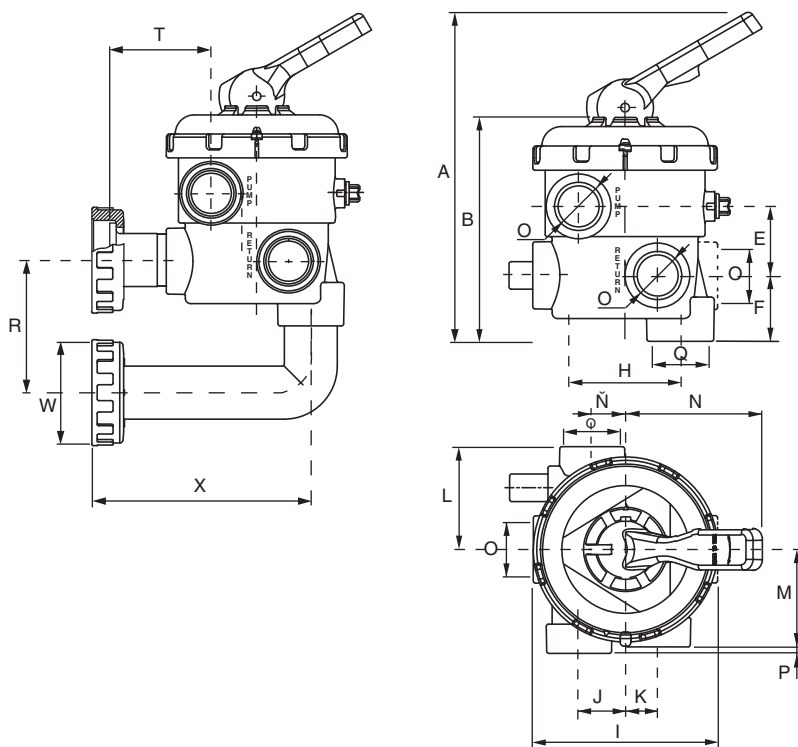

Ovládací ventily ruční
Bajonetový ovládací ventil s bočním připojením na filtr

pro všechny filtry s bočním ventilem, např. Cantabric, Bilbao, RapidPool, UVE, Vesubio, Atlas, Millenium.

**NEJLEPŠÍ
CENA**

Kód	Standardní balení	Váha kg	Objem balení m ³	Dop. MC bez DPH (Kč)
-----	-------------------	---------	-----------------------------	----------------------

 ventil 1½" s připojením na filtr
 ventil 2" s připojením na filtr

20569	6	14,0	0,079	1.672
28512	6	26,4	0,165	2.731

Rozměry (mm)	A	B	E	F	H	I	J	K	L	M	N	Ñ	O	P	Q	R	T	W	X
1½"	294	205	64	61	—	—	43	30	95	90	121	31	1½"	6	50	125	97,5	96	211
2"	350	242	76	62,5	127	240	42	31,5	115,5	105,5	145	31,5	2"	5	63	230	120	96	247