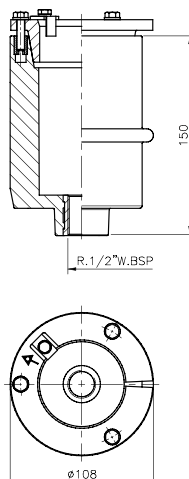

Sprchy

Ruční sprcha s kohoutkem na opláchnutí nohou

Vyrobena z nerezové oceli AISI-304 (ČSN 17.240) Ø 43 mm, včetně plastového kotvení kód 00107.

Výška stojanu 1,05 m

Kód	Standardní balení	Váha kg	Objem balení m ³	Dop. MC bez DPH (Kč)
00099	1	4,63	0,02	9.225

Ruční sprcha

Kohoutek pro oplach nohou

Kotvení ke sprchám

Kotvení se zemnicí svorkou a pojistným kroužkem pro demontáž sprchy z kotvení.

Kód	Standardní balení	Váha kg	Objem balení m ³	Dop. MC bez DPH (Kč)
00107	1	0,48	0,003	811
27333	1	1,0	0,003	2.047

Plastové kotvení Ø 43 mm 00107 1 0,48 0,003 811
(ke sprchám kód 00091, 00092, 00099, 52717 a 52718)

Plastové kotvení Ø 63 mm 27333 1 1,0 0,003 2.047
(ke sprchám kód 00095, 00098, 19947, 15841 a 59775)

Kód 27333