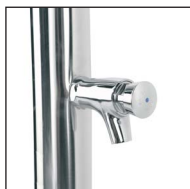

Sprchy
Sprcha s 1 kropítkem, 1 kohoutkem a 1 kohoutkem pro oplach nohou

Vyrobená z nerezové oceli AISI-304 (ČSN 17.240) Ø 43 mm, včetně plastového kotvení kód 00107.

Výška kropítka od země 2,00 m

Kód	Standardní balení	Váha kg	Objem balení m ³	Dop. MC bez DPH (Kč)
00092	1	6,0	0,05	6.794

Kropítko

Kohoutek

Kohoutek pro oplach nohou

Sprcha s 1 kropítkem, automatickým ventilem a kohoutkem pro oplach nohou

Vyrobená z nerezové oceli AISI-304 (ČSN 17.240) Ø 63 mm, včetně plastového kotvení kód 27333.

Výška kropítka od země 2,00 m

Kód	Standardní balení	Váha kg	Objem balení m ³	Dop. MC bez DPH (Kč)
15841	1	7,3	0,05	20.398

Kropítko

Automatický ventil

Kohoutek pro oplach nohou

Sprcha s 1 kropítkem, 2 automatickými ventily a oplachem nohou

Vyrobená z odolných materiálů, leštěná nerezová ocel AISI-304 (ČSN 17.240), vybavena 2 automatickými ventily (kropítko a oplach nohou). Tato sprcha je určena zejména pro instalace s velkým počtem návštěvníků (veřejné a poloveřejné bazény). Dodávána včetně kotvení s připojením na vodu vnitřním závitem 1/2".